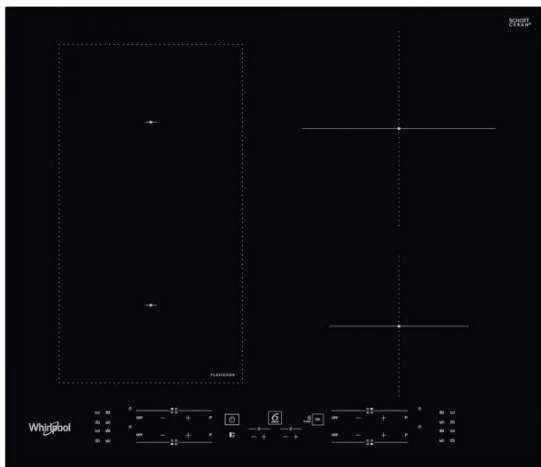

WL B1160 BF

Varná deska

Whirlpool

EAN kód: 8003437238178

Typ varné desky	elektrická- indukční
Kategorie varné desky	samostatná
Šířka desky	do 60 cm

Vlastnosti

6. SMYSL varných desek	ano
Povrch varné desky	sklokeramická
Barva	černá
Provedení	zkosená přední hrana
Ovládání	dotykové
Počet varných zón	4
Umístění ovládacího panelu	vpředu
Power Management 230V	ano
Flexi zona	ano
FlexiCook zóna	ano
Počet stupňů výkonu	9+booster

Plotny

Přední levá plotna	indukční
Průměr přední levé plotny	180/230 mm
Výkon přední levé plotny	1750/2200 W
Zadní levá plotna	indukční
Průměr zadní levé plotny	180/230 mm
Výkon zadní levé plotny	1750/2200 W
Zadní pravá plotna	indukční
Průměr zadní pravé plotny	210 mm
Výkon zadní pravé plotny	2100/3000 W
Přední pravá plotna	indukční
Průměr přední pravé plotny	145 mm
Výkon přední pravé plotny	1200/1600 W

Technické údaje

Maximální příkon el. varné desky	7200 W
Frekvence	50/60 Hz
Připojení na 230 V	ano
Doporučené připojení k síti	400V 3N ~ V
Spotřeba energie v pohotovostním režimu (2010/30/ EC)	< 1,0 W
Spotřeba energie ve vypnutém režimu (2010/30/ EC)	< 0,5 W
Rozměry (vxšxh)	54x590x510 mm
Rozměry s obalem (vxšxh)	120x670x600 mm
Rozměry otvoru pro zabudování (vxšxh)	30-60x560-562x480 mm
Hmotnost	9,7 kg
Hmotnost s obalem	10,7 kg