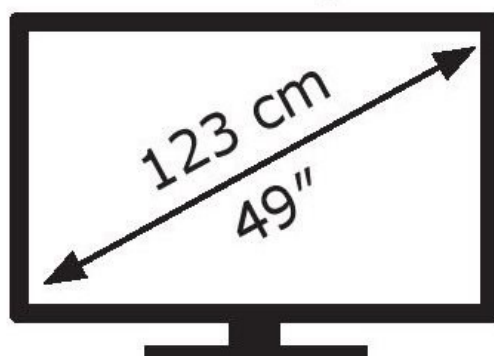

ENERGY

SONY

KD-49XH8596

105 kWh/1000h

ABCDEF **G**

136 kWh/1000h

3840 px

2160 px