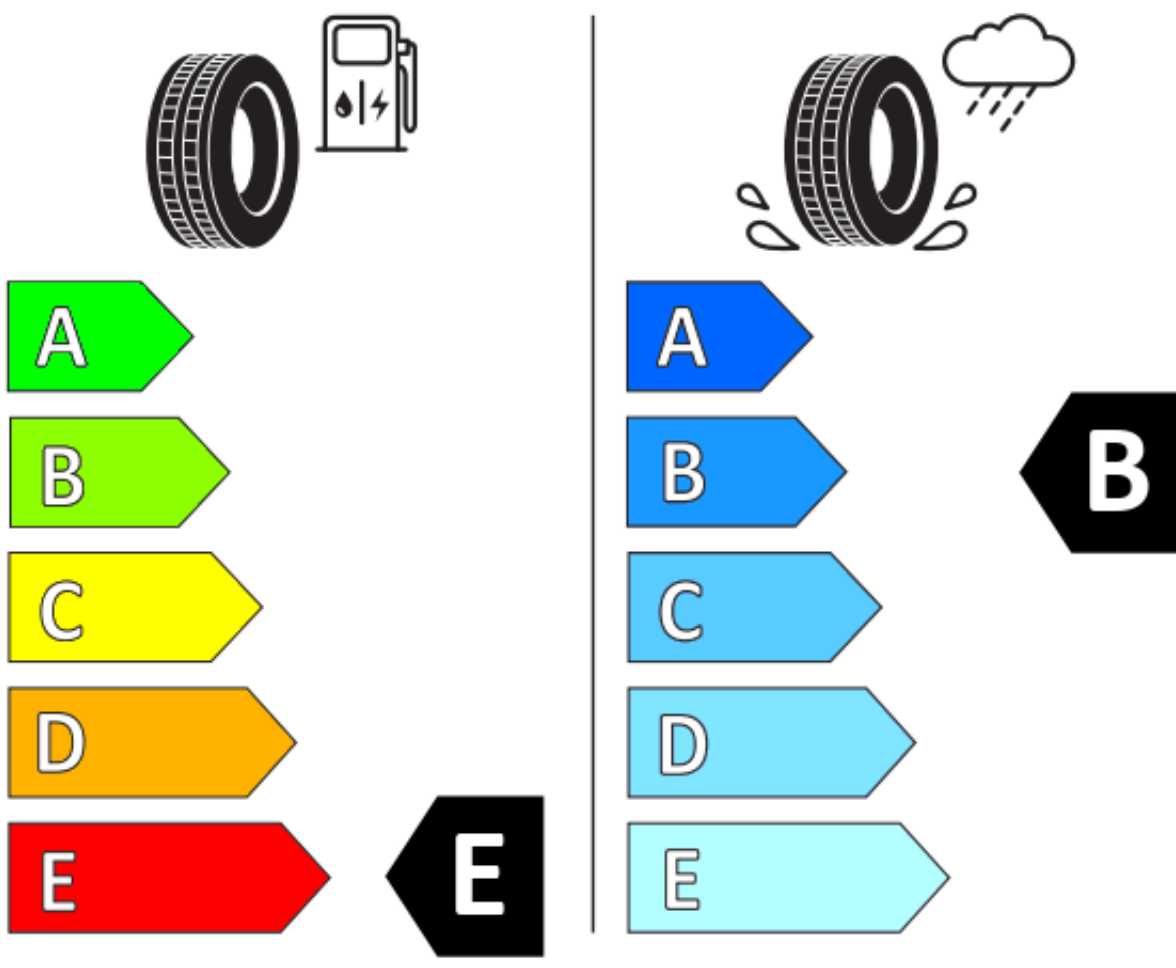

ENERG

BF-Goodrich

620669

265/60R18 119 S

C1

2020/740