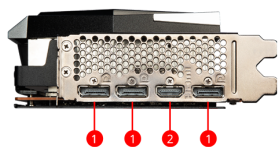

## SPECIFICATIONS

<b>Model Name</b>	Radeon™ RX 6750 XT GAMING TRIO 12G
<b>Memory</b>	12GB GDDR6
<b>Standard sběrnice</b>	PCI Express® Gen 4
<b>Rozhraní paměti</b>	192-bit
<b>Takt jádra (MHz)</b>	Boost: Up to 2600 MHz / Game: Up to 2495 MHz
<b>Takt paměti (MHz)</b>	18 Gbps
<b>Max připojených displejů</b>	4
<b>Output</b>	DisplayPort x 3 (v1.4a) HDMI x 1 (Supports 4K@120Hz/8K@60Hz and VRR as specified in HDMI 2.1)
<b>HDCP podpora</b>	Y
<b>Digital Maximum Resolution</b>	7680x4320
<b>Virtual Reality Ready</b>	Y
<b>Doporučený výkon zdroje (W)</b>	650 W or greater
<b>Napájecí kabely</b>	8-pin x 2
<b>Podpora DirectX verze</b>	12 Ultimate
<b>Podpora OpenGL verze</b>	4.6
<b>Rozměry (mm)</b>	327 x 137 x 56 mm
<b>Váha (g)</b>	1368 g / 2158 g

## CONNECTIONS

1. DisplayPort
2. HDMI