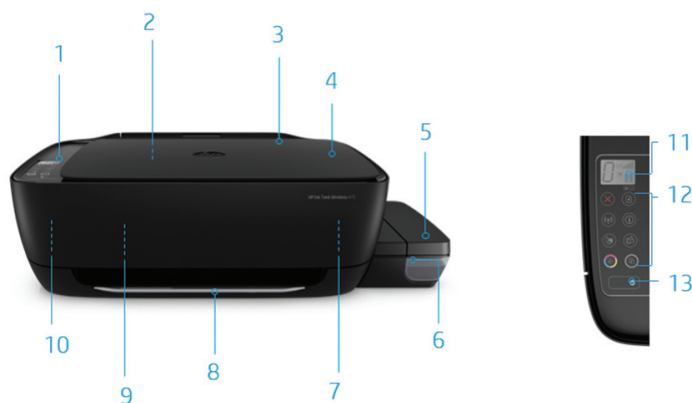

Quiet mode

Wireless direct

Borderless

Představení produktu

Na obrázku je bezdrátová tiskárna s inkoustovými zásobníky HP 415

1. Ovládací panel
2. Vyměnitelné tiskové hlavy
3. Plochý skener pro formát 21 x 29,7 cm (A4)
4. Vstupní zásobník až na 60 listů
5. Vysokokapacitní průhledné zásobníky
6. Systém doplňování zamezující rozlití
7. Technologie automatického ventilu
8. Rozšíření zásobníku
9. Integrovaná funkce Wi-Fi Direct® a bezdrátová síť
10. Snadný mobilní tisk s aplikací HP Smart
11. Displej LCD (s intuitivními ikonami stavu)
12. Tlačítka spuštění úloh (zrušit, pokračovat, bezdrátové informace, vytvoření barevné kopie, vytvoření černobílé kopie)
13. Vypínač