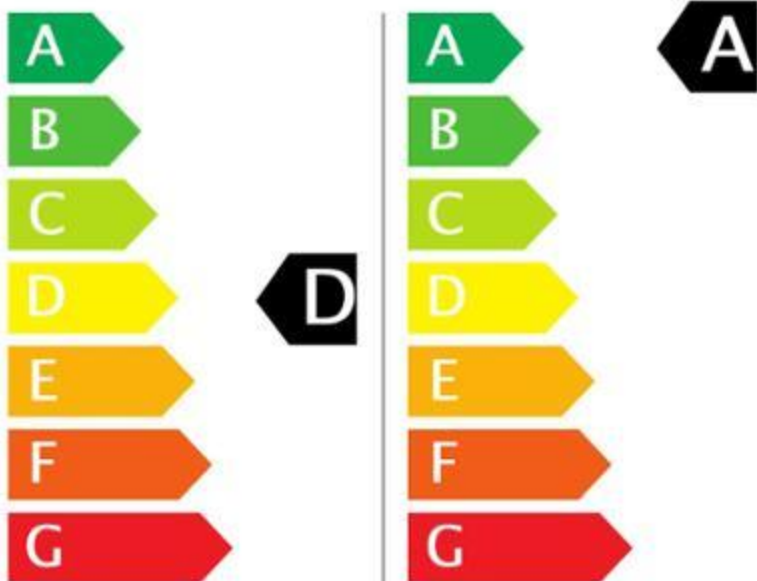

ENERG

Hoover

HDPD696AMBC/1-S

308 kWh / 100

49 kWh / 100

6 kg

9 kg

86 L