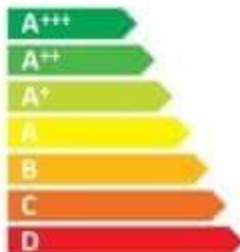

ENERG

Y UA  
IE IA

SB 300

A+

ENERGIA - ΕΝΕΡΓΙΑ  
ENERGIA - ENERGIA  
ENERGY - ENERGIE - ENERGI

264  
kWh/annum

0 L

284 L