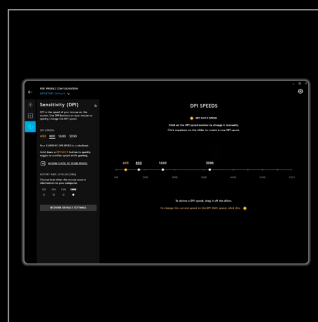

Logitech G HUB

Logitech G HUB Upravte si svou myš podle povrchu vaší plochy v softwaru G HUB. Upravte si svá tlačítka, DPI, RGB Lightning a jiné.