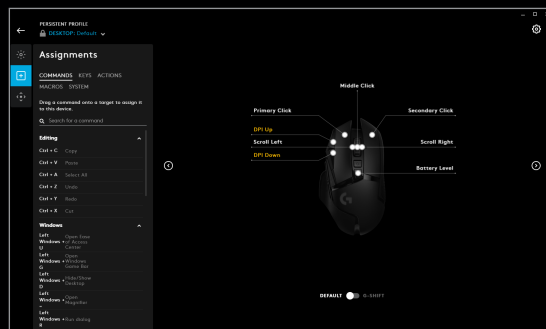

Logitech G Hub

Logitech G HUB vám poskytuje jedinečný prostor pro optimalizaci a přizpůsobení všech vašich podporovaných zařízení Logitech G: myši, klávesnice, náhlavní soupravy, reproduktory a webové kamery.

Nastavte klávesnici pomocí makro kláves, přemapujte si jednotlivé klávesy, nakonfigurujte vazby na více kláves nebo vytvořte složitá makra. Na programujte si své podsvícení díky technologii LIGHTSYNC.

Logitechg.com/ghub