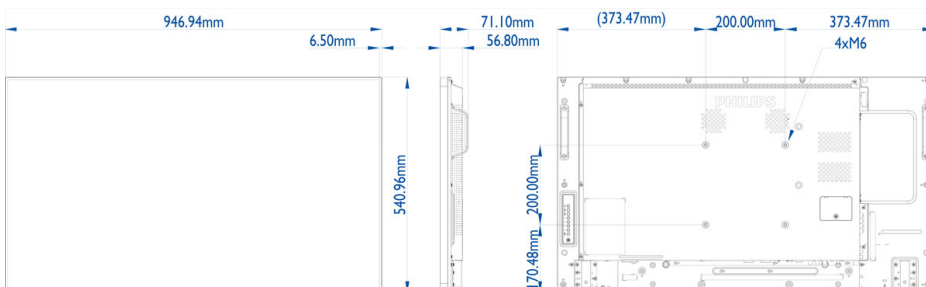

Spotřeba

- Spotřeba (v režimu zapnuto): 90 W (Typ.)
- Spotřeba energie v pohotovostním režimu: <0,4 W
- Napájení ze sítě: 100 ~ 240 V AC, 50 ~ 60 Hz

Provozní podmínky

- Rozsah teplot (provozní): 0 ~ 40 °C
- Rozsah teplot (skladovací): -20 ~ 60 °C
- Relativní vlhkost: 20 ~ 80 %
- Nadmořská výška: 0 ~ 3000 m
- Střední doba mezi poruchami (MTBF): 60 000 hodin

Zvuk

- Vestavěné reproduktory: 2 x 10 W

Multimediální aplikace

- USB přehrávání hudby: AAC, AIF, AIFF, ASF, LPCM, M3U, M4A, MP3, MP4, WAV, WMA
- USB přehrávání obrazu: BMP, GIF, JPEG, JPG
- USB přehrávání videa: M2TS, M4V, MK3D, MKV

MP4, MPEG, MPG, MTS, TS, TTS, VOB, WMV

Příslušenství

- Dodávané příslušenství: Dálkový ovladač, Baterie pro dálkový ovladač, Napájecí kabel, Uživatelská příručka na disku CD-ROM, Stručný návod k rychlému použití, Kabel RS232
- Podstavec: BM04642 nebo BM02542 (Volitelný)
- Volitelné příslušenství: ColourCalibrationKit (CCK4601), Přijímač HDBaseT OPS (CRD25)

Různé

- Jazyky zobrazení údajů na obrazovce: Angličtina, Francouzština, Němčina, Italština, Polština, Ruština, Zjednodušená čínština, Španělština, Turečtina, Arabština, Japonština, Tradiční čínština
- Regulační opatření: CB, CCC, CE, CECP, C-Tick, EPEAT, FCC, třída A, GOST, UL/cUL
- Záruka: Třiletá záruka

Datum vydání 2022-04-21

Verze: 2.0.1

12 NC: 8670 001 22348
EAN: 87 12581 73038 3

© 2022 Koninklijke Philips N.V.
Všechna práva vyhrazena.

Údaje mohou být změněny bez předchozího varování.
Ochranné známky jsou majetkem Koninklijke Philips N.V. nebo jejich příslušných vlastníků.

www.philips.com