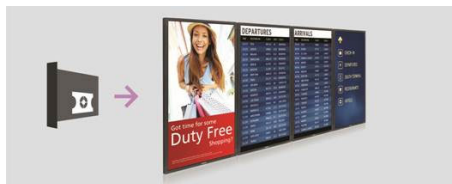

Slot OPS

Proměňte displej na řešení „vše v jednom“ pro digitální prezentaci a vytvořte propojenou,

inteligentní a zabezpečenou síť displejů. Open Pluggable Specification (OPS) je slot odpovídající průmyslovému standardu, do kterého je možné přidat přehrávač médií standardizovaný pro OPS. Toto řešení bez použití kabelů vám dává možnost instalovat, používat a spravovat hardware, kdykoli potřebujete.

SmartPlayer

Proměňte své zařízení USB na levné zařízení pro digitální prezentaci. Stačí jen uložit obsah (video, audio nebo obrázky) na zařízení USB a připojit ho k displeji. Vytvářejte seznamy položek a plánujte obsah pomocí nabídky na obrazovce, abyste si mohli vlastní seznamy přehrávat kdykoli a kdekoli.

Technologie displejů IPS

Displeje IPS Philips využívají pokročilou technologii, která vám poskytne zvláště široké úhly sledování 178/178 stupňů. Díky tomu je možné displej sledovat téměř z libovolného úhlu – dokonce i v režimu na výšku. Displeje IPS přinášejí pozoruhodně ostrý obraz s živými barvami, což je zvláště vhodné k využití v profesionálních videostěnách a vývěskách s nabídkami, které za každých okolností vyžadují přesné barvy a konzistentní jas.

SmartCollection

SmartCollection

Systémy SmartCollection vám nabízejí přizpůsobitelná řešení, která splní vaše specifické požadavky.

Integratorům i poskytovatelům řešení jsou nabízeny nejnovější inovace a publikum si může užívat úchvatná řešení. Při vývoji chytrých inovací se soustředíme na ohleduplná, inovativní a působivá řešení.