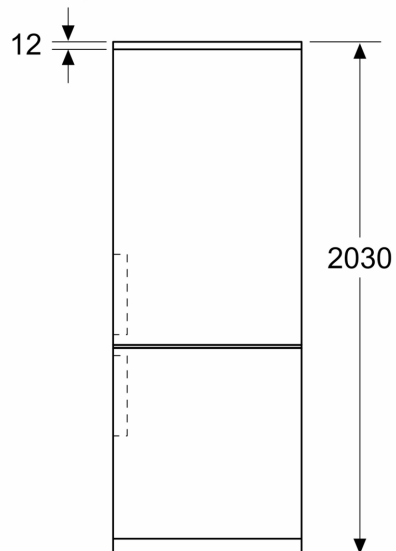

- funkce super mrazení
- 3 x transparentní mrazicí zásuvka

Rozměry

- rozměry spotřebiče (V x Š x H) : 203.0 cm x 70.0 cm x 66.7 cm

Technické informace

- závěs dveří vpravo, volitelný
- výškově nastavitelné nožičky vpředu
- délka přívodního kabelu: 220 cm
- klimatická třída: SN-T
- napětí: 220 - 240 V

Prostředí a bezpečnost

Instalace

Všeobecné informace

**Serie 4, Volně stojící chladnička s
mrazničkou dole, 203 x 70 cm,
Antracitová ocel, Green Collection,
Total No Frost
KGN49OCAF**

Rozměry v mm

Rozměry v mm

Rozměry v mm