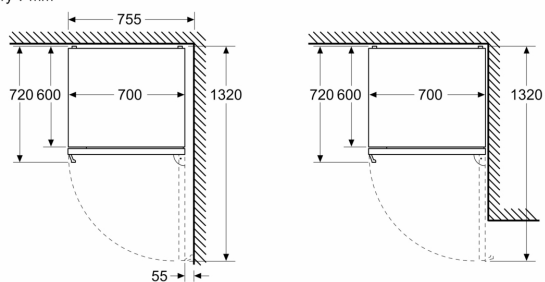

- funkce super mrazení
- 3 x transparentní mrazicí zásuvka

Rozměry

- rozměry spotřebiče (V x Š x H) : 203.0 cm x 70.0 cm x 66.7 cm

Technické informace

- závěs dveří vpravo, volitelný
- výškově nastavitelné nožičky vpředu
- délka přívodního kabelu: 220 cm
- klimatická třída: SN-T
- napětí: 220 - 240 V

Prostředí a bezpečnost

Instalace

Všeobecné informace

**Serie 4, Volně stojící chladnička s
mrazničkou dole, 203 x 70 cm,
Antracitová ocel, Green Collection,
Total No Frost
KGN49OCAF**

Rozměry v mm

Rozměry v mm

Rozměry v mm