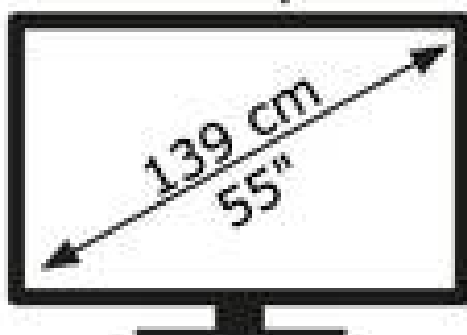

ENERG

GOGEN

TVQ55X852GWEB

64 kWh/1000h

ABCDEF **G**

123 kWh/1000h

3840 px

2160 px