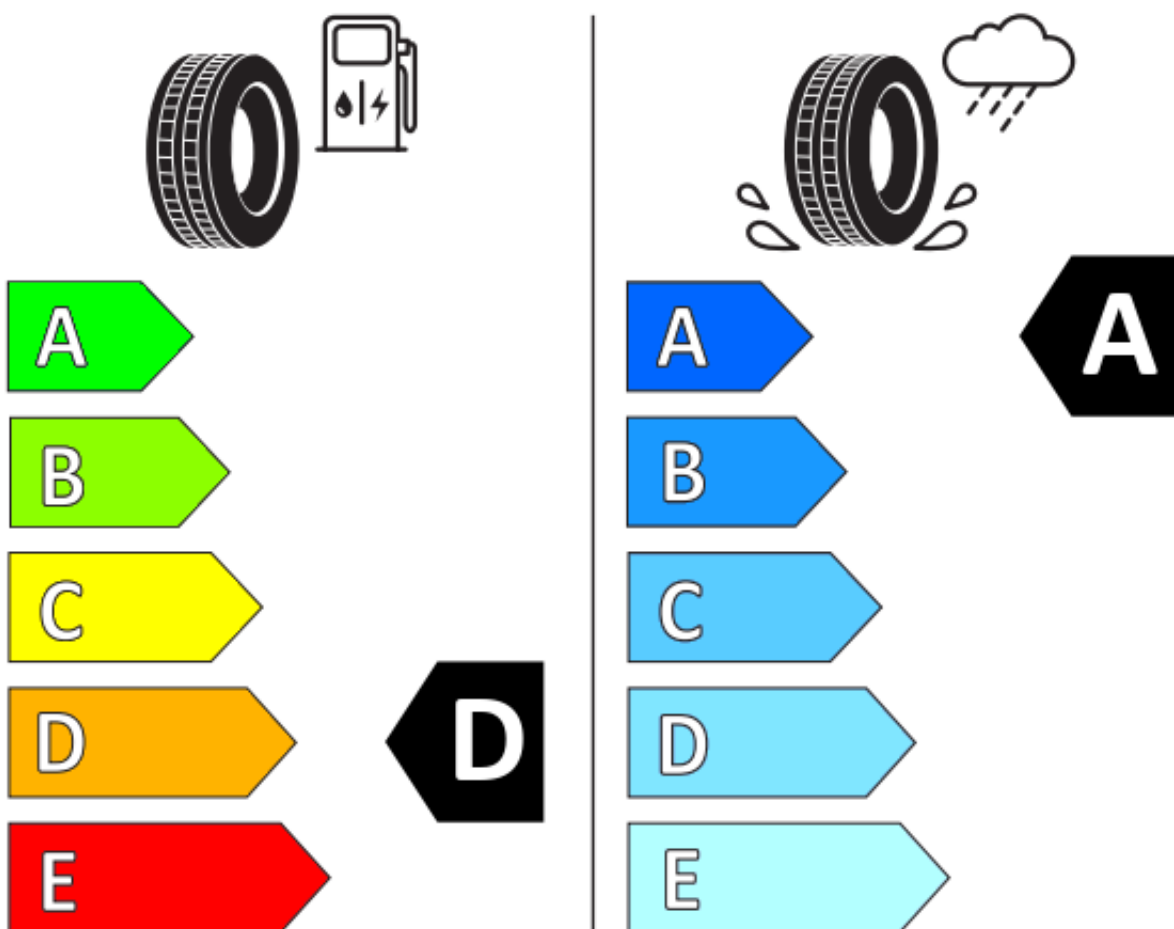

ENERG

Continental

451390000

285/65R16 131 R

C2

2020/740