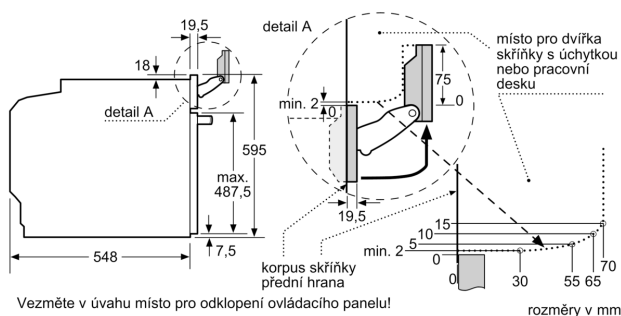

- spotřeba energie na cyklus v režimu recirkulace: 0.69 kWh

- počet pečicích prostorů: 1 zdroj tepla: elektrina objem pečicího prostoru: 71 l

Rozměry

- rozměry spotřebiče (V x Š x H): 595 mm x 594 mm x 548 mm

- rozměry niky (V x Š x H): 585 mm - 595 mm x 560 mm - 568 mm x 550 mm

- „potřebné rozměry naleznete v instalačních materiálech“

Serie 8, Vestavná trouba s přidavnou párou, 60 x 60 cm, Černá HRG7361B1

Montáž dvou spotřebičů nad sebou

Výměna vzduchu

A: Větrací mřížka $\geq 200 \text{ cm}^2$

rozměry v mm

Pokud je spotřebič vestavěný pod varnou deskou, musí být dodržena následující tloušťka pracovní desky (příp. včetně nosné konstrukce).