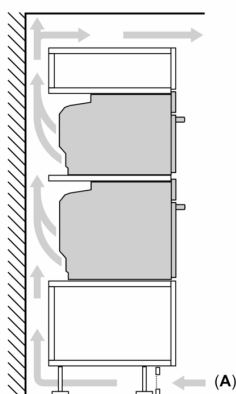

Serie 8, Vestavná trouba s přidavnou párou, 60 x 60 cm, Černá HRG7361B1

Montáž dvou spotřebičů nad sebou

Výměna vzduchu

A: Větrací mřížka $\geq 200 \text{ cm}^2$