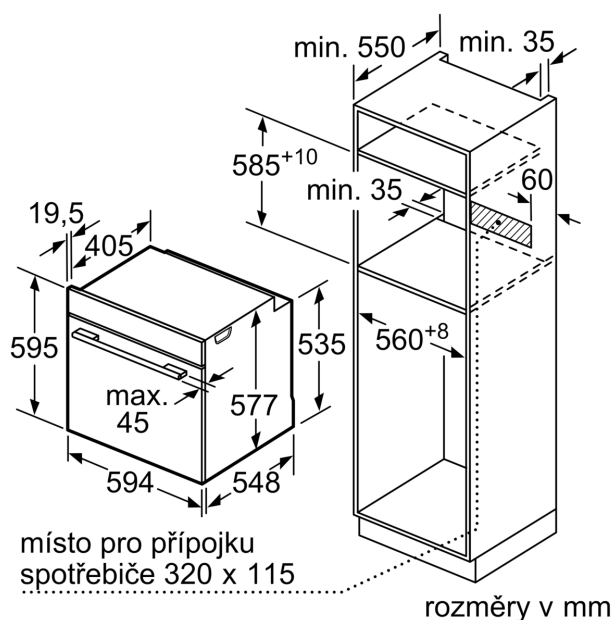

- spotřeba energie na cyklus v režimu recirkulace: 0.69 kWh

- počet pečicích prostorů: 1 zdroj tepla: elektrina objem pečicího prostoru: 71 l

Rozměry

- rozměry spotřebiče (V x Š x H): 595 mm x 594 mm x 548 mm

- rozměry niky (V x Š x H): 585 mm - 595 mm x 560 mm - 568 mm x 550 mm

- „potřebné rozměry naleznete v instalačních materiálech“

Serie 8, Vestavná trouba s přidavnou párou, 60 x 60 cm, Černá HRG7361B1

Montáž dvou spotřebičů nad sebou

Výměna vzduchu

A: Větrací mřížka $\geq 200 \text{ cm}^2$

rozměry v mm

Pokud je spotřebič vestavěný pod varnou deskou, musí být dodržena následující tloušťka pracovní desky (příp. včetně nosné konstrukce).