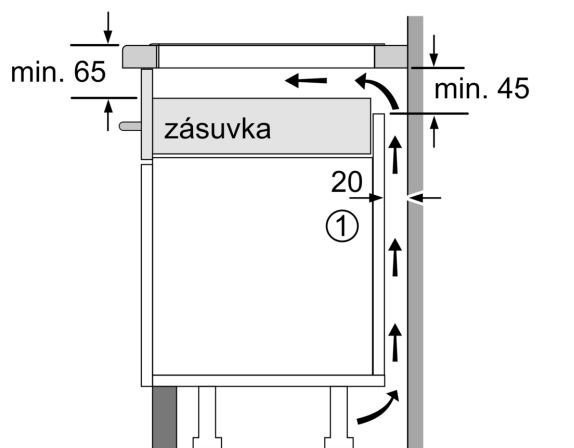

Vybavení

Technické údaje

Druh spotřebiče:	Varná deska s ovládáním
Druh spotřebiče:	Vestavné
Připojení ke zdroji energie:	Elektrický
Počet varných zón:	4
Požadovaná velikost otvoru pro instalaci (v x š x h):	. 51 x 560-560 x 490-500 mm
Šířka:	592 mm
Rozměry spotřebiče:	51 x 592 x 522 mm
Rozměry zabaleného spotřebiče:	130 x 750 x 600 mm
Váha:	11.7 kg
Hmotnost brutto:	14.0 kg
Ukazatel zbytkového tepla:	Separátní
Umístění ovládacího panelu:	Vpředu
Základní materiál povrchu:	sklokeramika
Materiál povrchu:	Černá
Délka přívodního kabelu:	100.0 cm
EAN:	4242003935095
Nominální výkon:	220-240 V
Frekvence:	50; 60 Hz

Instalace

- rozměry spotřebiče (V x Š x H): 51 x 592 x 522 mm
- rozměry pro vestavbu (V x Š x H) : 51 x 560 x 490 - 500 mm
- min. tloušťka pracovní desky: 16 mm
- příkon: 7.4 kW
- powerManagement: v případě potřeby omezí maximální výkon (závisí na pojistkové ochraně elektrické instalace)

iQ500, Indukční varná deska, 60 cm, Černá, instalace na pracovní desku bez rámečku ED651HQB1E

Rozměrové výkresy

Rozměry v mm

A: Odsazená hloubka

Rozměry v mm

Rozměry v mm

A: Min. vzdálenost od výřezu varného panelu ke stěně

C	D	E
585-600	50	≥ 35
> 600	≥ 50	≥ 50

① Je nutné počítat s větrací štěrbinou.

Rozměry v mm

Rozměrové výkresy

①
Je nutné počítat
s větrací štěrbínou

rozměry v mm

rozměry v mm