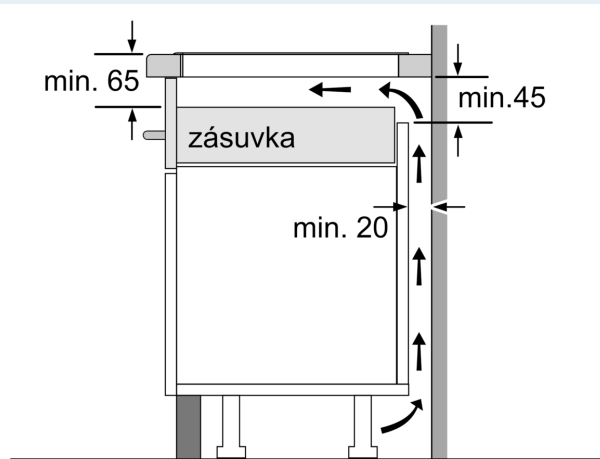

Instalace

- rozměry spotřebiče (V x Š x H): 51 x 592 x 522 mm
- rozměry pro vestavbu (V x Š x H) : 51 x 560 x 490 - 500 mm
- min. tloušťka pracovní desky: 16 mm
- příkon: 7.4 kW
- powerManagement: v případě potřeby omezí maximální výkon (závisí na pojistkové ochraně elektrické instalace)

iQ500, Indukční varná deska, 60 cm, Černá, instalace na pracovní desku bez rámečku ED651HQB1E

Rozměrové výkresy

Rozměry v mm

A: Odsazená hloubka

Rozměry v mm

Rozměry v mm

A: Min. vzdálenost od výřezu varného panelu ke stěně

B: Vzdálenost mezi povrchem pracovní desky a horní hranou přední části trouby musí být 30 mm

Viz prostorové požadavky trouby

Pracovní deska, do které se varná deska instaluje, musí vydržet zátěž asi 60 kg. V případě potřeby je nutné použít odpovídající spodní konstrukci

C	D	E
585-600	50	≥ 35
> 600	≥ 50	≥ 50

① Je nutné počítat s větrací štěrbinou.

Rozměry v mm

Rozměrové výkresy

①
Je nutné počítat
s větrací štěrbínou

rozměry v mm

rozměry v mm