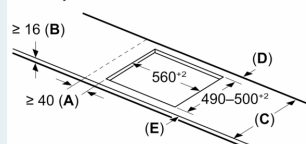

Instalace

- rozměry spotřebiče (V x Š x H): 51 x 592 x 522 mm
- rozměry pro vestavbu (V x Š x H) : 51 x 560 x 490 - 500 mm
- min. tloušťka pracovní desky: 16 mm
- příkon: 7.4 kW
- powerManagement: v případě potřeby omezí maximální výkon (závisí na pojistkové ochraně elektrické instalace)

iQ500, Indukční varná deska, 60 cm, Černá, instalace na pracovní desku bez rámečku ED651HQB1E

Rozměrové výkresy

Rozměry v mm

A: Odsazená hloubka

Rozměry v mm

Rozměry v mm

A: Min. vzdálenost od výřezu varného panelu ke stěně