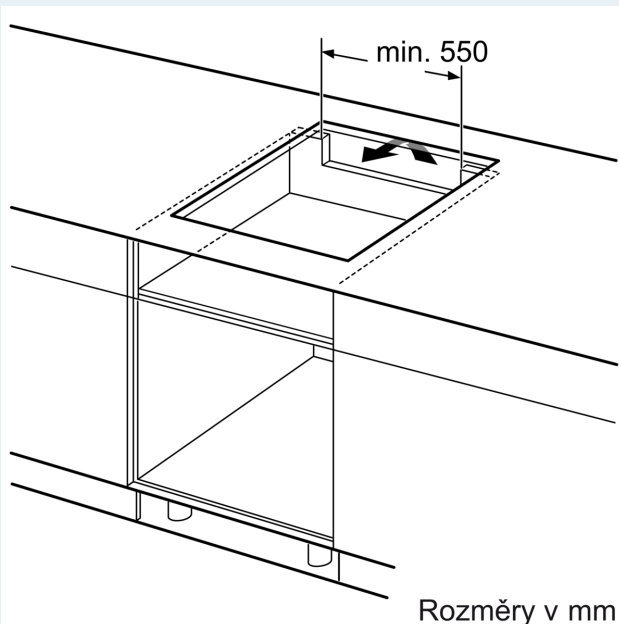

Vybavení

Technické údaje

Druh spotřebiče:	Varná deska s ovládáním
Druh spotřebiče:	Vestavné
Připojení ke zdroji energie:	Elektrický
Počet varných zón:	4
Požadovaná velikost otvoru pro instalaci (v x š x h):	. 51 x 560-560 x 490-500 mm
Šířka:	592 mm
Rozměry spotřebiče:	51 x 592 x 522 mm
Rozměry zabaleného spotřebiče:	130 x 750 x 600 mm
Váha:	11.7 kg
Hmotnost brutto:	14.0 kg
Ukazatel zbytkového tepla:	Separátní
Umístění ovládacího panelu:	Vpředu
Základní materiál povrchu:	sklokeramika
Materiál povrchu:	Černá
Délka přívodního kabelu:	100.0 cm
EAN:	4242003935095
Nominální výkon:	220-240 V
Frekvence:	50; 60 Hz

Instalace

- rozměry spotřebiče (V x Š x H): 51 x 592 x 522 mm
- rozměry pro vestavbu (V x Š x H) : 51 x 560 x 490 - 500 mm
- min. tloušťka pracovní desky: 16 mm
- příkon: 7.4 kW
- powerManagement: v případě potřeby omezí maximální výkon (závisí na pojistkové ochraně elektrické instalace)

iQ500, Indukční varná deska, 60 cm, Černá, instalace na pracovní desku bez rámečku ED651HQB1E

Rozměrové výkresy

Rozměry v mm

A: Odsazená hloubka

Rozměry v mm

Rozměry v mm

A: Min. vzdálenost od výřezu varného panelu ke stěně