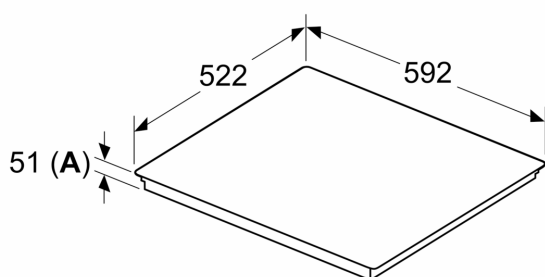

iQ500, Indukční varná deska, 60 cm, Černá, instalace na pracovní desku bez rámečku ED651HQB1E

Rozměrové výkresy

Rozměry v mm