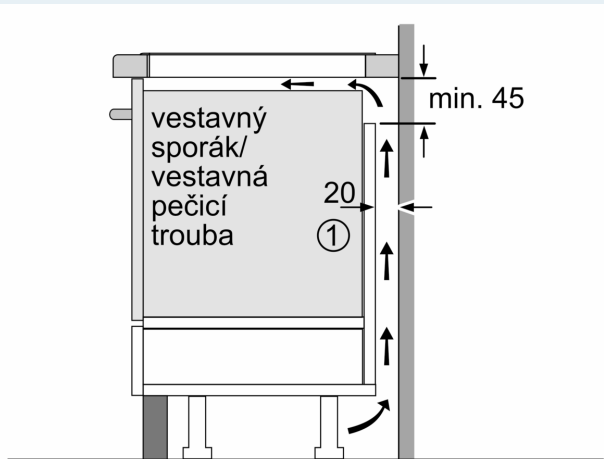

Instalace

- rozměry spotřebiče (V x Š x H): 51 x 592 x 522 mm
- rozměry pro vestavbu (V x Š x H) : 51 x 560 x 490 - 500 mm
- min. tloušťka pracovní desky: 16 mm
- příkon: 7.4 kW
- powerManagement: v případě potřeby omezí maximální výkon (závisí na pojistkové ochraně elektrické instalace)

iQ500, Indukční varná deska, 60 cm, Černá, instalace na pracovní desku bez rámečku ED651HQB1E

Rozměrové výkresy

Rozměry v mm

A: Odsazená hloubka

Rozměry v mm

Rozměry v mm

A: Min. vzdálenost od výřezu varného panelu ke stěně

B: Vzdálenost mezi povrchem pracovní desky a horní hranou přední části trouby musí být 30 mm

Viz prostorové požadavky trouby

Pracovní deska, do které se varná deska instaluje, musí vydržet zátěž asi 60 kg. V případě potřeby je nutné použít odpovídající spodní konstrukci

C	D	E
585-600	50	≥ 35
> 600	≥ 50	≥ 50

① Je nutné počítat s větrací štěrbinou.

Rozměry v mm

Rozměrové výkresy

①
Je nutné počítat
s větrací štěrbínou

rozměry v mm

rozměry v mm