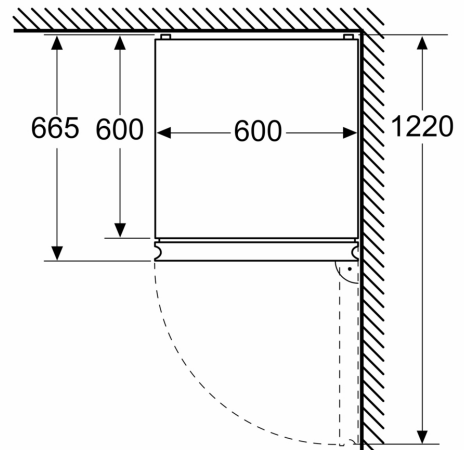

Rozměry

- rozměry spotřebiče (V x Š x H) : 186.0 cm x 60.0 cm x 66.5 cm

Technické informace

- závěs dveří vpravo, volitelný
- výškově nastavitelné nožičky vpředu
- klimatická třída: SN-T
- napětí: 220 - 240 V

Všeobecné informace

**Serie 4, Volně stojící chladnička s
mrazničkou dole, 186 x 60 cm,
kovový vzhled, Total No Frost
KGN362LAF**

Rozměry v mm

Rozměry v mm

Rozměry v mm