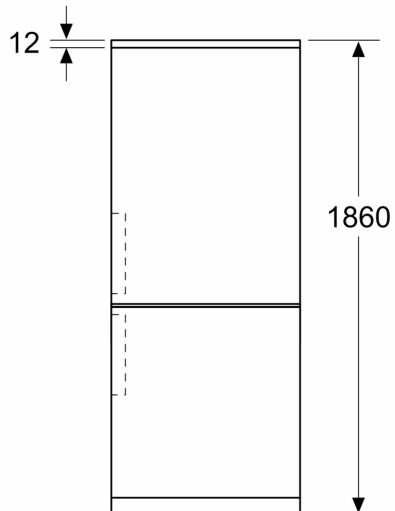

Rozměry

- rozměry spotřebiče (V x Š x H) : 186.0 cm x 60.0 cm x 66.5 cm

Technické informace

- závěs dveří vpravo, volitelný
- výškově nastavitelné nožičky vpředu
- klimatická třída: SN-T
- napětí: 220 - 240 V

Všeobecné informace

**Serie 4, Volně stojící chladnička s
mrazničkou dole, 186 x 60 cm,
kovový vzhled, Total No Frost
KGN362LAF**

Rozměry v mm

Rozměry v mm

Rozměry v mm