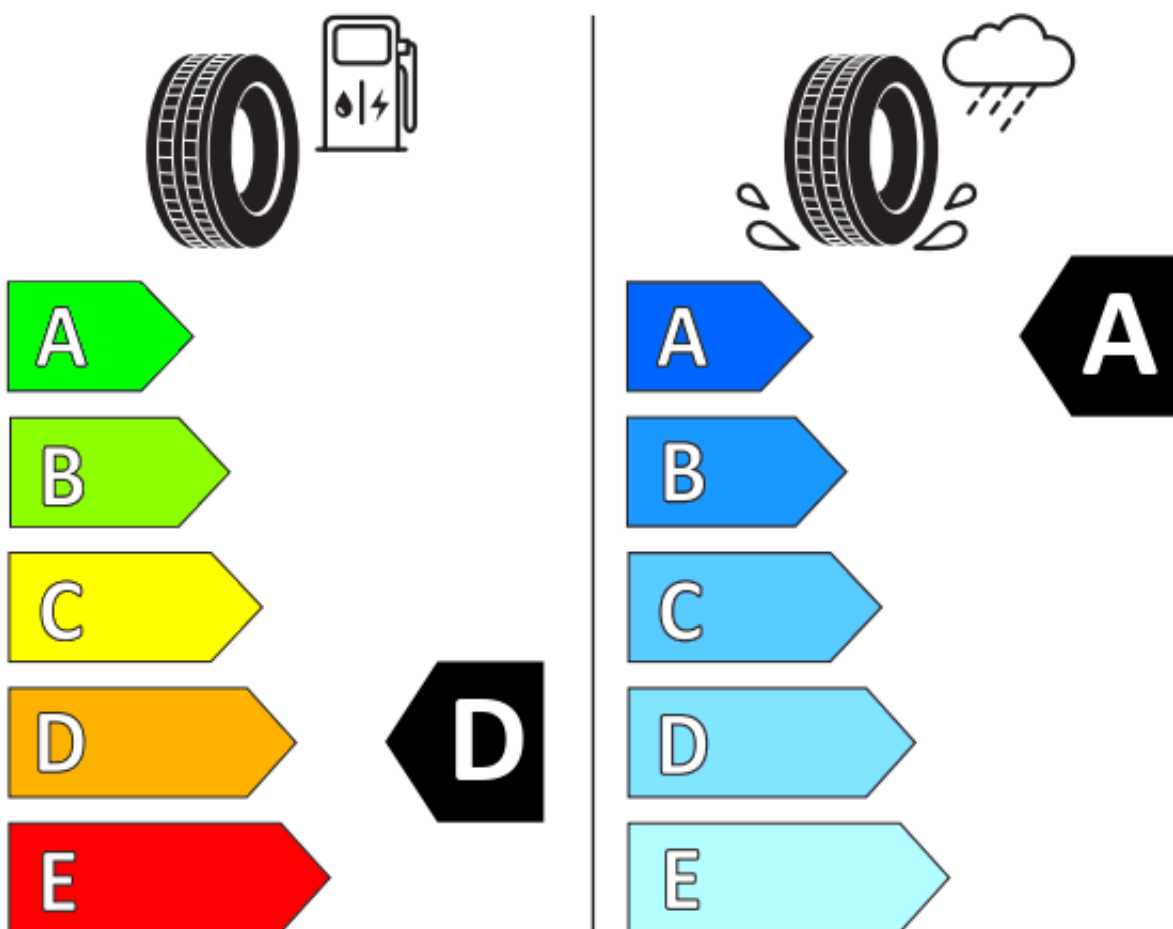

# ENERG

**Continental**

3572010000

315/25R23 102 Y

C1

2020/740