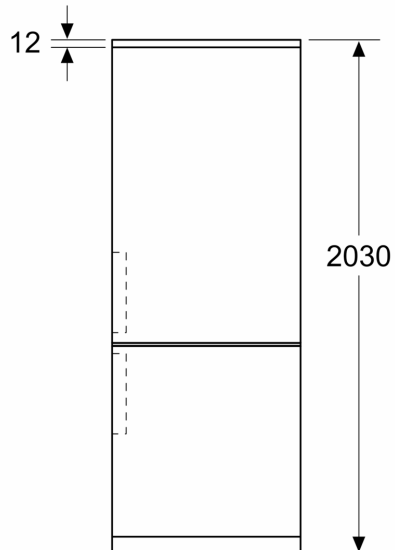

#### Rozměry

- rozměry spotřebiče (V x Š x H) : 203.0 cm x 60.0 cm x 66.5 cm

#### Všeobecné informace

**iQ300, Volně stojící chladnička s  
mrazákem dole, 203 x 60 cm,  
Nerez – easyclean  
KG39N2ICF**

Rozměrové výkresy

Rozměry v mm

Rozměry v mm

Rozměry v mm