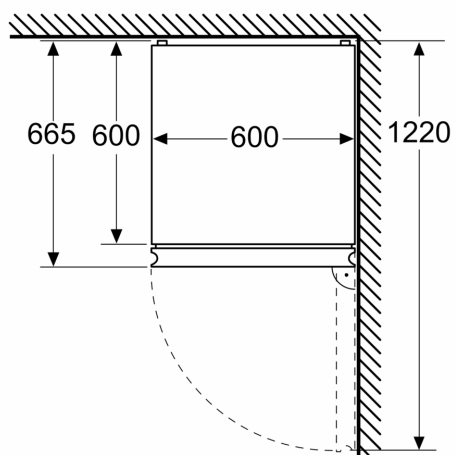

**iQ300, Volně stojící chladnička s
mrazákem dole, 203 x 60 cm,
Nerez – easyclean
KG39N2ICF**

Rozměrové výkresy

Rozměry v mm