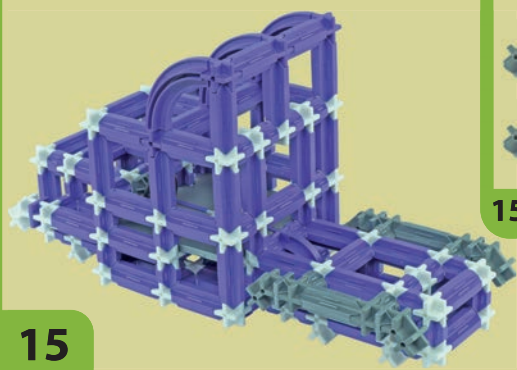

SEVA

DOPRAVA

Truck

Inspirací pro naši stavebnici byl model Western Trucku od stavitele a autora projektu SVĚT KOSTIČEK® pana Petra Šimra.

Videonávod na jeho truck

15x  14x  8x  2x 

1

10x 

2x  2x  2x  2x 

10

4x 

11

1x  3x  4x  2x 

12

4x 

13

2x  4x  2x 

14

2x  4x  4x  4x  4x 

15

15a

1x  2x  2x  2x  2x  6x 

16

2x  7x  10x 