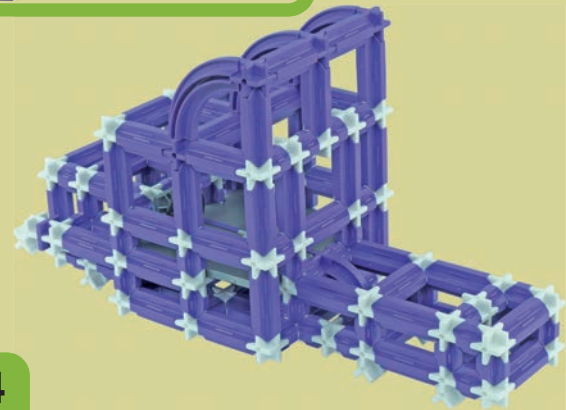

SEVA

DOPRAVA

Truck

Inspirací pro naši stavebnici byl model Western Trucku od stavitele a autora projektu SVĚT KOSTIČEK® pana Petra Šimra.

Videonávod na jeho truck

15x  14x  8x  2x 

1

10x 

2x  2x  2x  2x 

10

4x 

11

1x  3x  4x  2x 

12

4x 

13

2x  4x  2x 

14

2x  4x  4x  4x  4x 

15

15a

1x  2x  2x  2x  2x  6x 

16

2x  7x  10x 