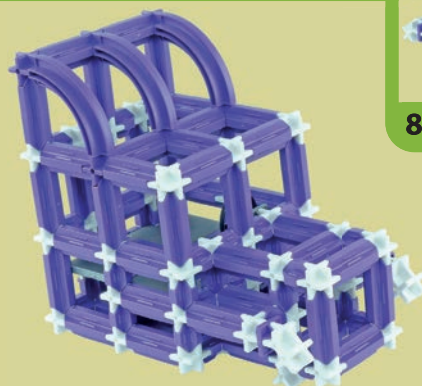

7

14x 8x 4x 3x

8