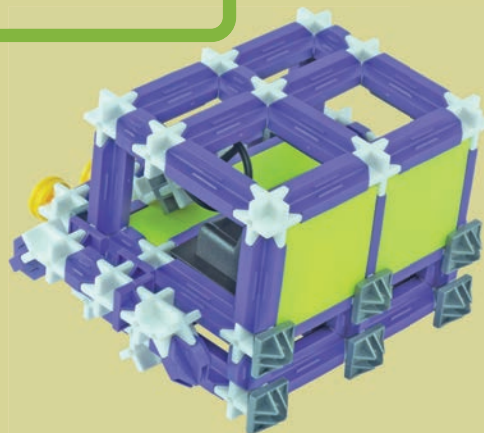

5x

9

9x

3x

10

10a

2x

11

11a

6x

12