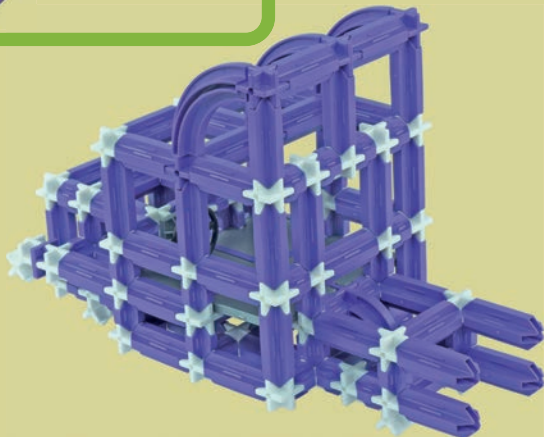

2x 2x 6x

9

2x 2x 2x 2x

10

4x

11

1x 3x 4x 2x

12