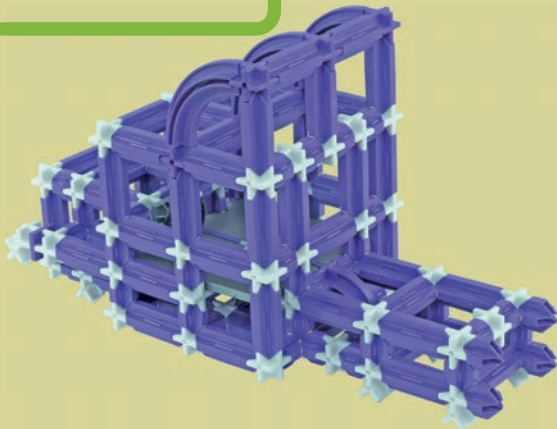

SEVA

DOPRAVA

Truck

Inspirací pro naši stavebnici byl model Western Trucku od stavitele a autora projektu SVĚT KOSTIČEK® pana Petra Šimra.

Videonávod na jeho truck

15x  14x  8x  2x 

1

10x 

2x  2x  2x  2x 

10

4x 

11

1x  3x  4x  2x 

12

4x 

13

2x  4x  2x 

14

2x  4x  4x  4x  4x 

15

15a

1x  2x  2x  2x  2x  6x 

16

2x  7x  10x 