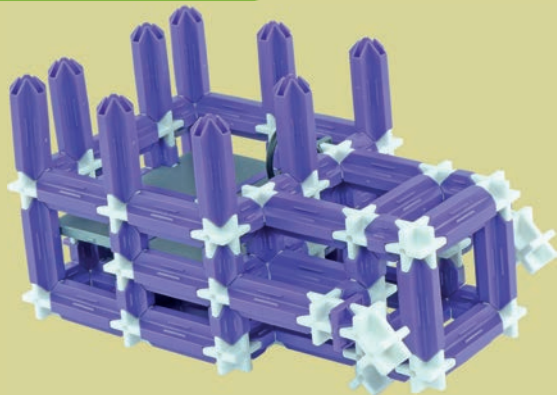

9x 15x 8x

5

1x 1x

6

9x

7

14x 8x 4x 3x

8

8a