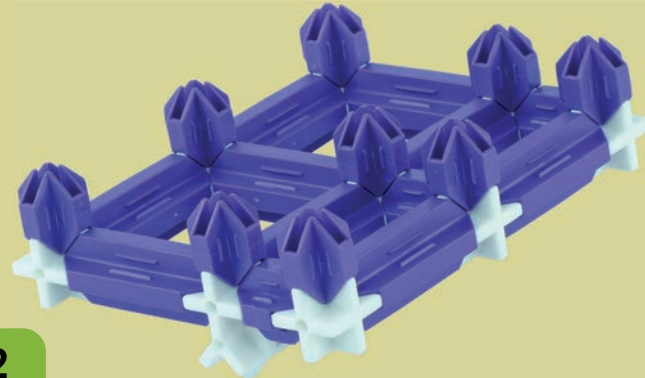

SEVA

DOPRAVA

Truck

Inspirací pro naši stavebnici byl model Western Trucku od stavitele a autora projektu SVĚT KOSTIČEK® pana Petra Šimra.

Videonávod na jeho truck

15x  14x  8x  2x 

1

10x 

23a

23

9x  7x  3x  2x 

1

9x 

2

8x  9x  5x  1x 

3