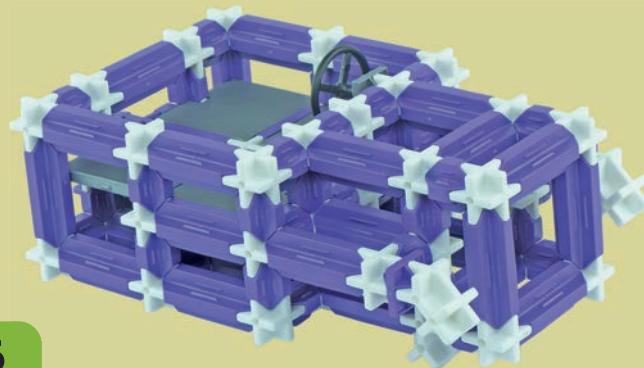

SEVA

DOPRAVA

Truck

Inspirací pro naši stavebnici byl model Western Trucku od stavitele a autora projektu SVĚT KOSTIČEK® pana Petra Šimra.

Videonávod na jeho truck

15x  14x  8x  2x 

1

10x 

2

10x  14x  8x  2x  2x  1x 

3

4x  10x  4x 

4

9x  15x  8x 

5

1x  1x 