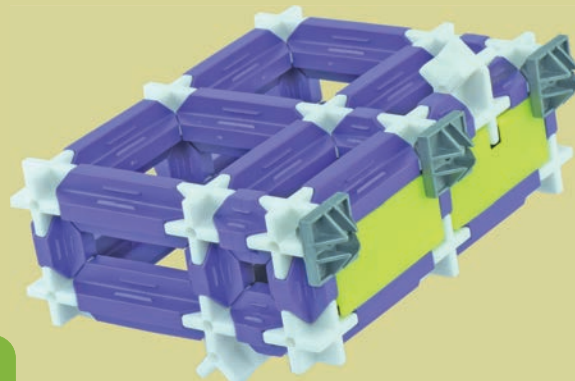

9x 7x 3x 2x

1

9x

2

8x 9x 5x 1x

3

1x 1x 3x

4