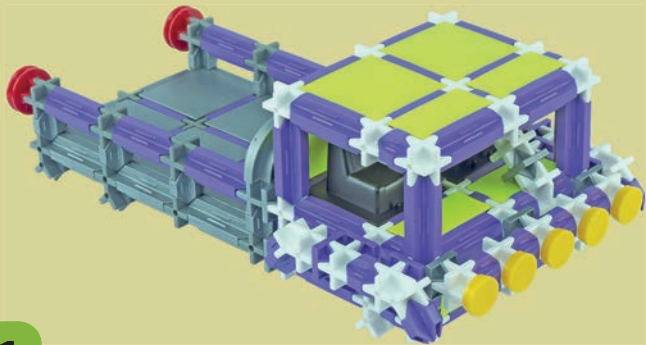

2x 2x 6x

21

6x 6x 6x