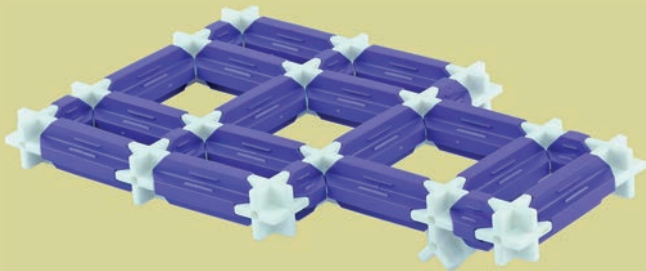

SEVA

DOPRAVA

Truck

Inspirací pro naši stavebnici byl model Western Trucku od stavitele a autora projektu SVĚT KOSTIČEK® pana Petra Šimra.

Videonávod na jeho truck

15x  14x  8x  2x 

1

10x 

2

10x  14x  8x  2x  2x  1x 

3

4x  10x  4x 

4

9x  15x  8x 

5

1x  1x 