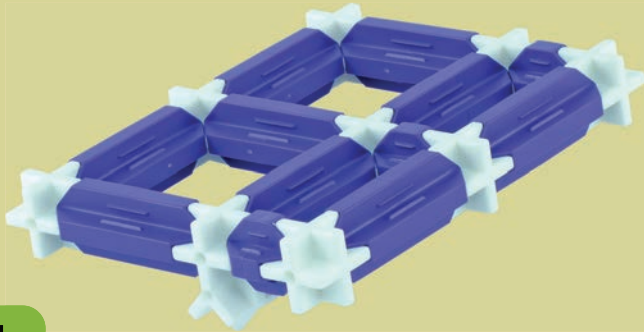

SEVA

DOPRAVA

Truck

Inspirací pro naši stavebnici byl model Western Trucku od stavitele a autora projektu SVĚT KOSTIČEK® pana Petra Šimra.

Videonávod na jeho truck

15x  14x  8x  2x 

1

10x 

23a

23

9x  7x  3x  2x 

1

9x 

2

8x  9x  5x  1x 

3