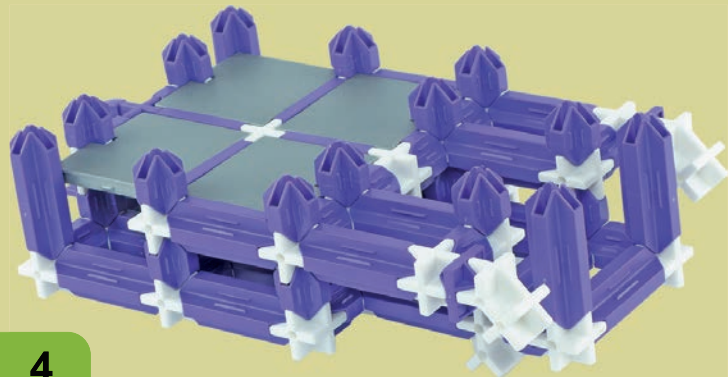

SEVA

DOPRAVA

Truck

Inspirací pro naši stavebnici byl model Western Trucku od stavitele a autora projektu SVĚT KOSTIČEK® pana Petra Šimra.

Videonávod na jeho truck

15x  14x  8x  2x 

1

10x 

2

10x  14x  8x  2x  2x  1x 

3

4x  10x  4x 

4

9x  15x  8x 

5

1x  1x 