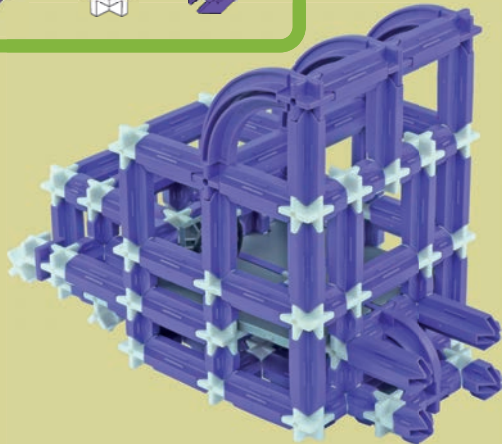

2x 2x 6x

9

2x 2x 2x 2x

10

4x

11

1x 3x 4x 2x

12