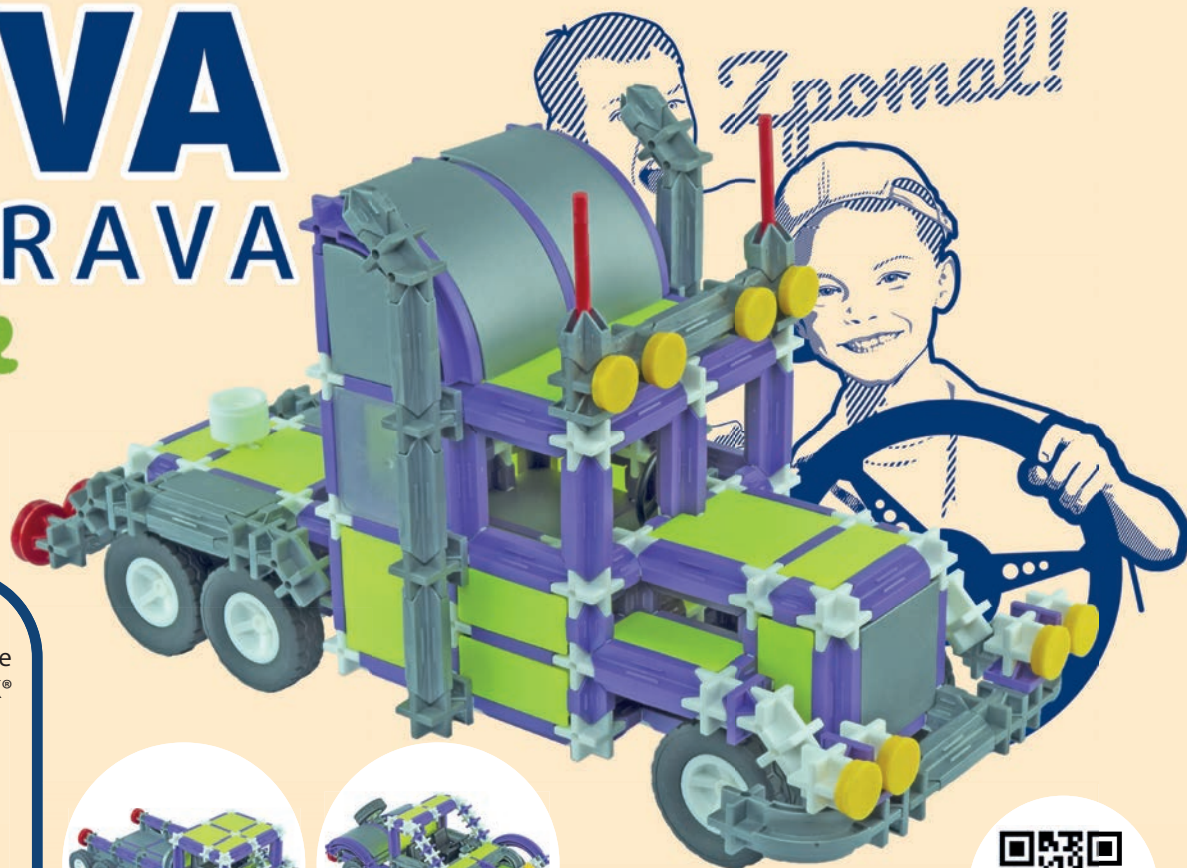

SEVA

DOPRAVA

Truck

Inspirací pro naši stavebnici byl model Western Trucku od stavitele a autora projektu SVĚT KOSTIČEK® pana Petra Šimra.

Videonávod na jeho truck

15x  14x  8x  2x 

1

10x 