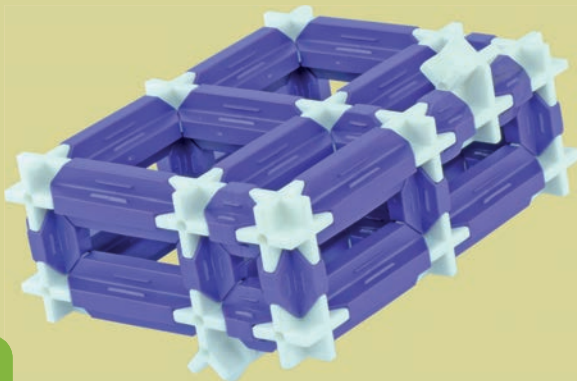

SEVA

DOPRAVA

Truck

Inspirací pro naši stavebnici byl model Western Trucku od stavitele a autora projektu SVĚT KOSTIČEK® pana Petra Šimra.

Videonávod na jeho truck

15x  14x  8x  2x 

1

10x 

23a

23

9x  7x  3x  2x 

1

9x 

2

8x  9x  5x  1x 

3

1x  1x  3x 

4

4x  5x  5x 

5a

5

4x 

6

6x  2x  2x  4x 