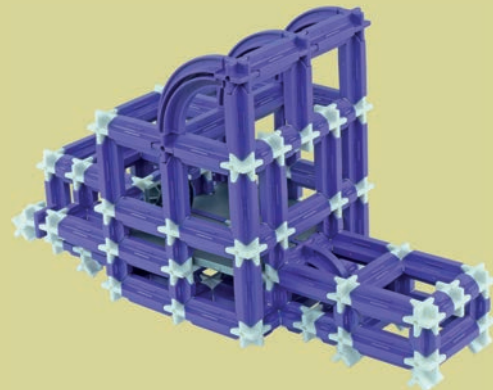

SEVA

DOPRAVA

Truck

Inspirací pro naši stavebnici byl model Western Trucku od stavitele a autora projektu SVĚT KOSTIČEK® pana Petra Šimra.

Videonávod na jeho truck

15x  14x  8x  2x 

1

10x 

2x  2x  2x  2x 

10

4x 

11

1x  3x  4x  2x 

12

4x 

13

2x  4x  2x 

14

2x  4x  4x  4x  4x 

15

15a

1x  2x  2x  2x  2x  6x 

16

2x  7x  10x 