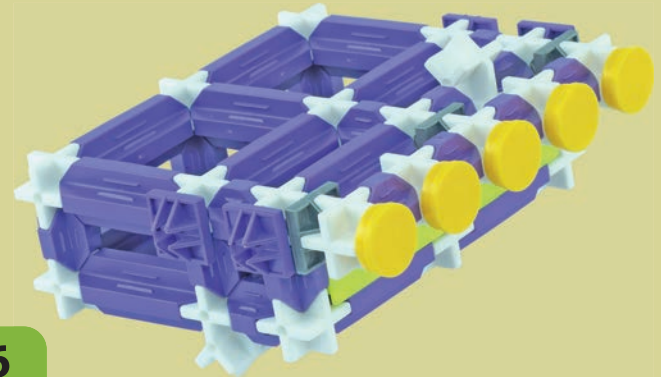

SEVA

DOPRAVA

Truck

Inspirací pro naši stavebnici byl model Western Trucku od stavitele a autora projektu SVĚT KOSTIČEK® pana Petra Šimra.

Videonávod na jeho truck

15x  14x  8x  2x 

1

10x 

1x  1x  3x 

4

4x  5x  5x 

5a

5

4x 

6

6x  2x  2x  4x 