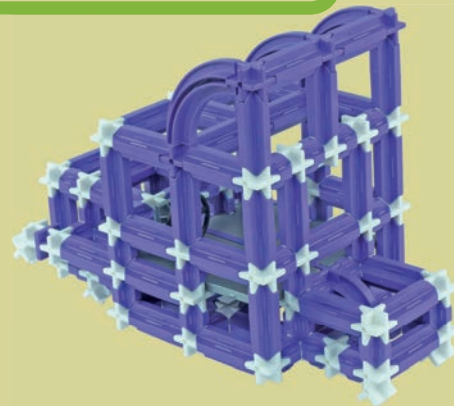

SEVA

DOPRAVA

Truck

Inspirací pro naši stavebnici byl model Western Trucku od stavitele a autora projektu SVĚT KOSTIČEK® pana Petra Šimra.

Videonávod na jeho truck

15x  14x  8x  2x 

1

10x 

2

10x  14x  8x  2x  2x  1x 

3

4x  10x  4x 

4

9x  15x  8x 

5

1x  1x 

2x  2x  2x  2x 

10

4x 

11

1x  3x  4x  2x 

12

4x 

13