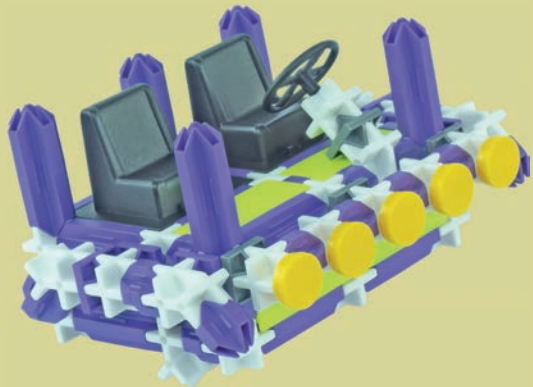

5x

9

9x

3x

10

10a

2x

11

11a

6x

12