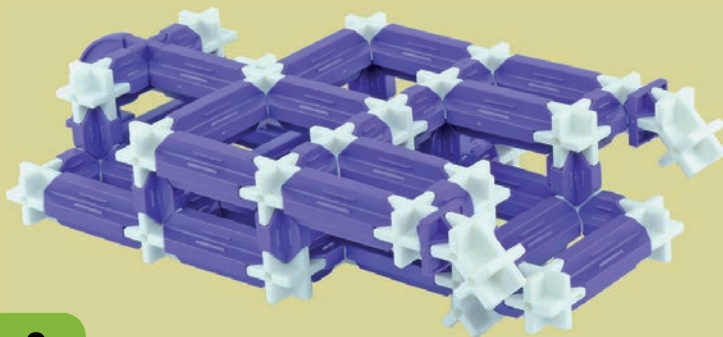

SEVA

DOPRAVA

Truck

Inspirací pro naši stavebnici byl model Western Trucku od stavitele a autora projektu SVĚT KOSTIČEK® pana Petra Šimra.

Videonávod na jeho truck

15x  14x  8x  2x 

1

10x 

2

10x  14x  8x  2x  2x  1x 

3

4x  10x  4x 

4

9x  15x  8x 

5

1x  1x 