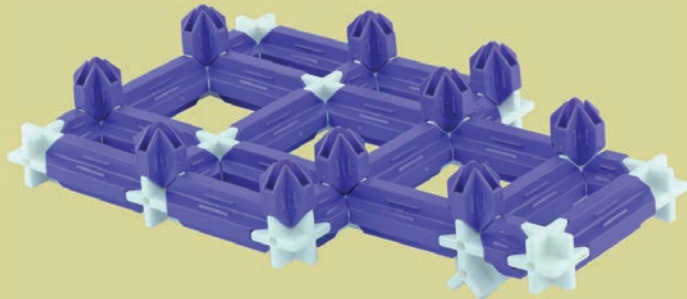

SEVA

DOPRAVA

Truck

Inspirací pro naši stavebnici byl model Western Trucku od stavitele a autora projektu SVĚT KOSTIČEK® pana Petra Šimra.

Videonávod na jeho truck

15x  14x  8x  2x 

1

10x 

2

10x  14x  8x  2x  2x  1x 

3

4x  10x  4x 

4

9x  15x  8x 

5

1x  1x 