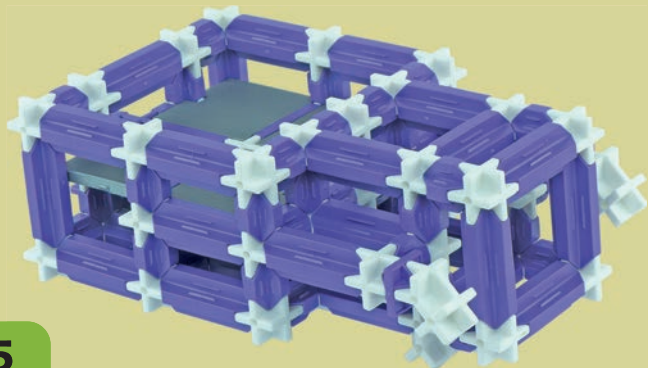

SEVA

DOPRAVA

Truck

Inspirací pro naši stavebnici byl model Western Trucku od stavitele a autora projektu SVĚT KOSTIČEK® pana Petra Šimra.

Videonávod na jeho truck

15x  14x  8x  2x 

1

10x 

2

10x  14x  8x  2x  2x  1x 

3

4x  10x  4x 

4

9x  15x  8x 

5

1x  1x 