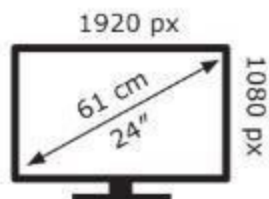

ENERG

ASUS

VG249Q

22 kWh/1000h

2019/2013