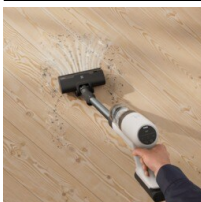

- Rychlé uvolnění kartáče
- Funkce čištění filtru Snap Clean
- LED osvětlení DustSpotter™
- Systém cyklónového filtru

Nejlepší čistící výkon ve své kategorii*****

Užívejte si vysoký sací výkon a vysokootáčkový motor, který rychle a snadno odstraní veškerý prach z podlah i dalších povrchů.