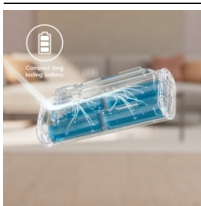

Dlouhá výdrž baterie, v kompaktním provedení

Ergonomický a kompaktní design, s vysokým výkonem. Náš nově navržený akumulátor poskytuje vylepšenou výdrž pro delší vysávání - až 50 minut na jedno nabití.****