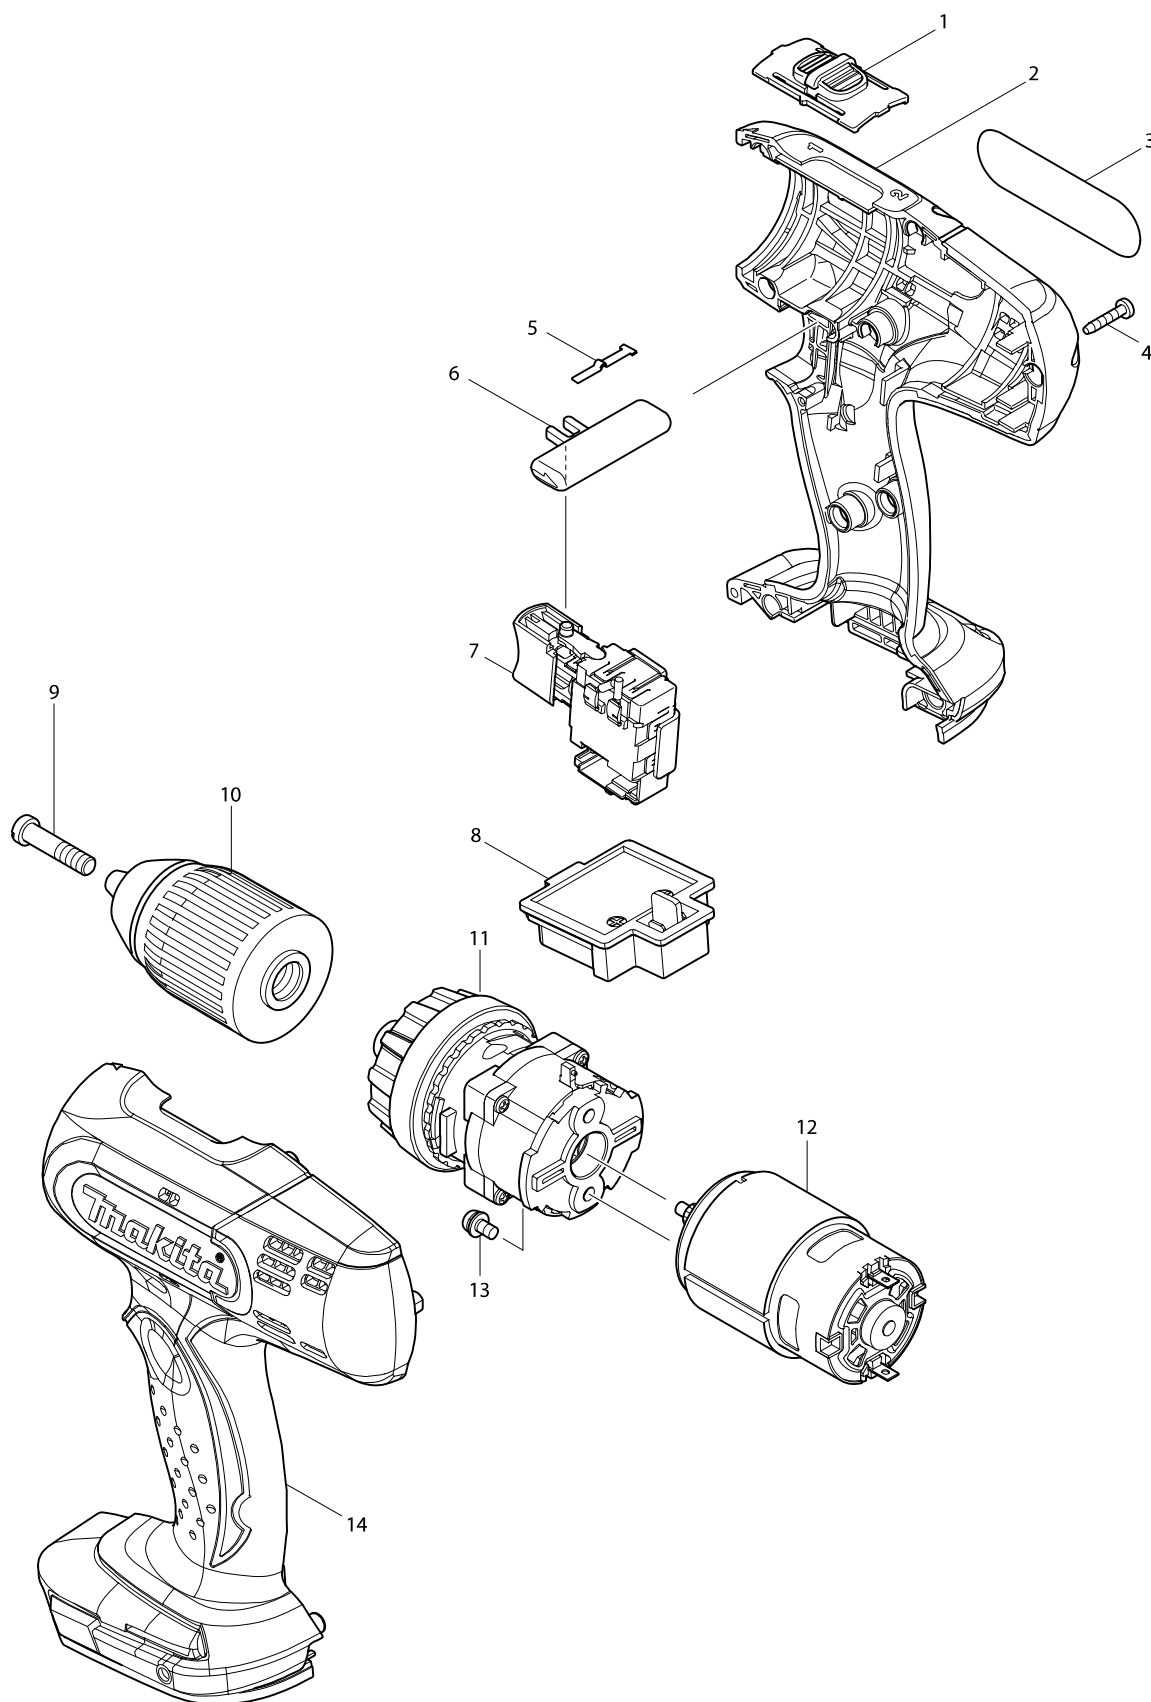

Číslo typu DDF453 CORDLESS DRIVER DRILL 13MM

Položka	Číslo dílu	Popis	Změn	Množst	N/O	Možnost 1	Možnost 2	Poznámka
001	125310-5	přepínač rychlosti BDF/BHP=old125102-		1				
C10	231433-0	vinutá pružina		2				
002	187363-2	obal stroje R+L BDF453SHE new verze		1				
D10		INC. 14						
003	815G82-9	DDF453 NAME PLATE		1				
004	266130-9	šroub PT 3X		9				
005	232182-2	listová pružina		1				
006	419250-0	přepínač směru BDF451		1				
007	632A23-2	vypínač BHP_BDF453 3 kontakty nové		1				
008	643852-2	patice new 3 kontakty		1				
009	251468-5	šroub MT065		1				
010	766004-9	hlavička 13mm orig. 6391/8391DWAE=n		1				
011	125483-4	převodovka 6391DWAE/BDF453		1				
012	629937-8	DC motor 18V 6390/91/8390DWAE		1				
013	911108-4	šroub M4x8		2				
014	187363-2	obal stroje R+L BDF453SHE new verze		1				
D10		INC. 2						
A01	784636-0	(+ -) Bit 2-65		1				
A02G	***DC18SD	DC18SD BATTERY CHARGER		1				
A02H	***DC18RC	DC18RC FAST CHARGER		1				
A02J	***DC18RC	DC18RC FAST CHARGER		1				
A02K	***DC18SD	DC18SD BATTERY CHARGER		1				
A02M	***DC18SD	DC18SD BATTERY CHARGER		1				
A02N	***DC18SD	DC18SD BATTERY CHARGER		1				
A03G	194513-2	baterie BL1815 18V/1,3Ah Li-ion		2				
A03H	194204-5	baterie BL1830 18V/3,0Ah Li-ion		2				
A03J	196460-3	BATTERY BL1820 SET		2				
A03K	196235-0	BATTERY BL1815N SET		2				
A03M	194513-2	baterie BL1815 18V/1,3Ah Li-ion		2				
A03N	196235-0	BATTERY BL1815N SET		2				
A04G	450128-8	kryt baterie		1				
A04H	450128-8	kryt baterie		1				
A04J	450128-8	kryt baterie		1				
A04K	450128-8	kryt baterie		1				
A04M	450128-8	kryt baterie		1				
A04N	450128-8	kryt baterie		1				
A05G	158777-2	plastový kufr		1				
C10	163455-1	spona ke kufru		2				
C20	419360-3	HANDLE		1				
A05H	158777-2	plastový kufr		1				
C10	163455-1	spona ke kufru		2				
C20	419360-3	HANDLE		1				
A05J	158777-2	plastový kufr		1				
C10	163455-1	spona ke kufru		2				
C20	419360-3	HANDLE		1				
A05K	158777-2	plastový kufr		1				
C10	163455-1	spona ke kufru		2				
C20	419360-3	HANDLE		1				