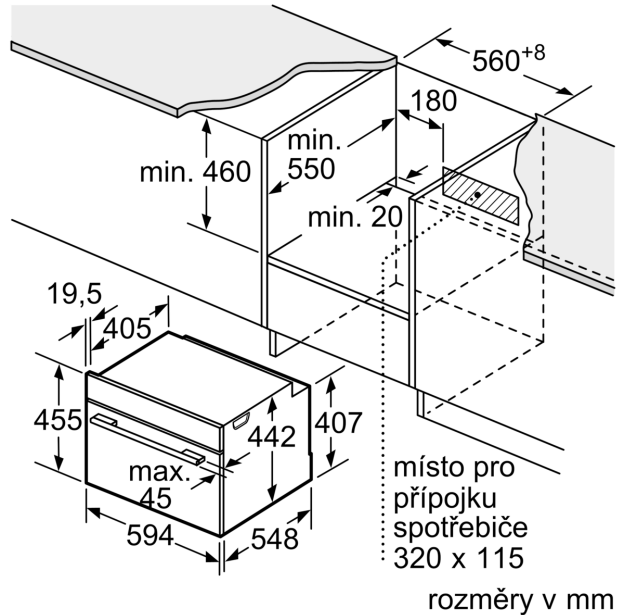

Technické informace

- délka přívodního kabelu: 150 cm
- napětí: 220 - 240 V
- celkový příkon elektro: 2.9 kW
- energetická třída (dle EU 65/2014): A+
- spotřeba energie na cyklus při konvenčním ohřevu: 0.73 kWh (na stupnici třídy energetické účinnosti od A+++ do D)
- spotřeba energie na cyklus v režimu recirkulace: 0.61 kWh
- počet pečicích prostorů: 1 zdroj tepla: elektrina objem pečicího prostoru: 47 l

Rozměry

- rozměry spotřebiče (V x Š x H): 455 mm x 594 mm x 548 mm
- rozměry niky (V x Š x H): 450 mm - 455 mm x 560 mm - 568 mm x 550 mm
- „potřebné rozměry naleznete v instalačních materiálech“

**Serie 8, Kompaktní vestavná trouba,
60 x 45 cm, Černá
CBG7341B1**

Montáž dvou spotřebičů nad sebou
Výměna vzduchu

A: Větrací mřížka $\geq 200 \text{ cm}^2$

rozměry v mm

vestavba s varnou deskou

rozměry v mm

Pokud je kompaktní spotřebič vestavěný pod varnou deskou, musí být dodržena následující tloušťka pracovní desky (příp. včetně nosné konstrukce).