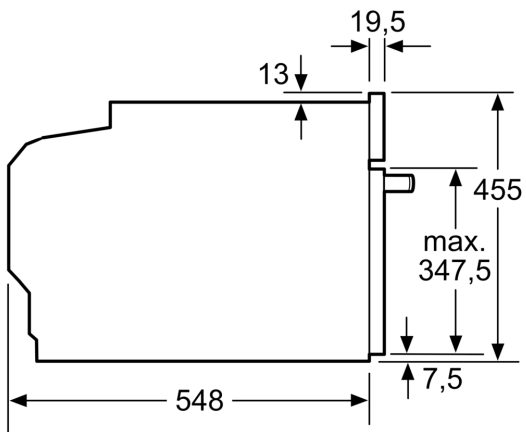

Technické informace

- délka přívodního kabelu: 150 cm
- napětí: 220 - 240 V
- celkový příkon elektro: 2.9 kW
- energetická třída (dle EU 65/2014): A+
- spotřeba energie na cyklus při konvenčním ohřevu: 0.73 kWh (na stupnici třídy energetické účinnosti od A+++ do D)
- spotřeba energie na cyklus v režimu recirkulace: 0.61 kWh
- počet pečicích prostorů: 1 zdroj tepla: elektrina objem pečicího prostoru: 47 l

Rozměry

- rozměry spotřebiče (V x Š x H): 455 mm x 594 mm x 548 mm
- rozměry niky (V x Š x H): 450 mm - 455 mm x 560 mm - 568 mm x 550 mm
- „potřebné rozměry naleznete v instalačních materiálech“

**Serie 8, Kompaktní vestavná trouba,
60 x 45 cm, Černá
CBG7341B1**

Montáž dvou spotřebičů nad sebou
Výměna vzduchu

A: Větrací mřížka $\geq 200 \text{ cm}^2$

rozměry v mm

vestavba s varnou deskou

rozměry v mm

Pokud je kompaktní spotřebič vestavěný pod varnou deskou, musí být dodržena následující tloušťka pracovní desky (příp. včetně nosné konstrukce).