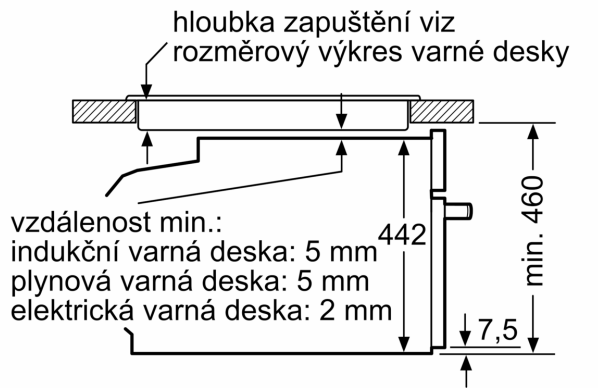

Technické informace

- délka přívodního kabelu: 150 cm
- napětí: 220 - 240 V
- celkový příkon elektro: 2.9 kW
- energetická třída (dle EU 65/2014): A+
- spotřeba energie na cyklus při konvenčním ohřevu: 0.73 kWh (na stupnici třídy energetické účinnosti od A+++ do D)
- spotřeba energie na cyklus v režimu recirkulace: 0.61 kWh
- počet pečicích prostorů: 1 zdroj tepla: elektrina objem pečicího prostoru: 47 l

Rozměry

- rozměry spotřebiče (V x Š x H): 455 mm x 594 mm x 548 mm
- rozměry niky (V x Š x H): 450 mm - 455 mm x 560 mm - 568 mm x 550 mm
- „potřebné rozměry naleznete v instalačních materiálech“

**Serie 8, Kompaktní vestavná trouba,
60 x 45 cm, Černá
CBG7341B1**

Montáž dvou spotřebičů nad sebou
Výměna vzduchu

A: Větrací mřížka $\geq 200 \text{ cm}^2$

rozměry v mm

vestavba s varnou deskou

rozměry v mm

Pokud je kompaktní spotřebič vestavěný pod varnou deskou, musí být dodržena následující tloušťka pracovní desky (příp. včetně nosné konstrukce).