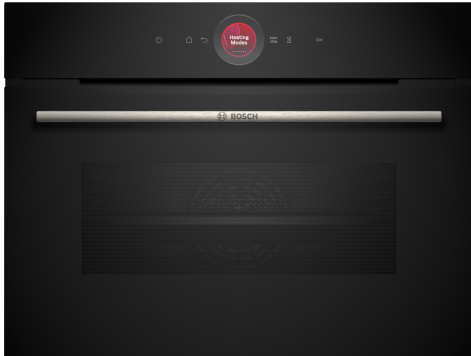

Serie 8, Kompaktní vestavná trouba, 60 x 45 cm, Černá CBG7341B1

včetně příslušenství

1 x kombinovaný rošt, 1 x univerzální pánev

zvláštní příslušenství

HEZ327000 Pečicí kámen s dřevěnou lopatkou, HEZ530000 2 univerzální pánve (poloviční formát), HEZ531010 Pečicí plech s nepřilnavým povrchem, HEZ532010 Pečicí plech s keramickým povrchem, HEZ538000 1násobný teleskopický výsuv, HEZ617000 Forma na pizzu, HEZ629070 Grilovací plech, HEZ631070 Pečicí plech, HEZ632070 Hluboký pečicí plech, HEZ634000 Kombinovaný rošt, HEZ636000 Skleněná pánev, HEZ638000 Plně teleskopický výsuv ClipRail Plus, HEZ660050 Dekorační lišta, HEZ660060 Dekorativní lišta, HEZ664000 Kombinovaný rošt, HEZ915003 Skleněný pekáč, HEZG0AS00 Síťový kabel, délka 3 m

Kompaktní trouba s digitálním ovládacím prstencem a dotykovým TFT displejem: abyste si mohli užívat skvělé pohodlí při vaření i v menších rozměrech a vše mít pod kontrolou díky aplikaci Home Connect.

- **Digitální ovládací prsteneč** jednoduchý a inovativní způsob volby nastavení trouby.
- **TFT Touch Display:** snadné ovládání díky inovativnímu digitálnímu ovládacímu prstenci a dotykovému TFT displeji.
- **Automatické vypnutí:** proces přípravy se automaticky zastaví, jakmile je pokrm hotový.
- **Oven Assistants hlasovým ovládáním:** ten správný program nastavíte snadno.
- **Svět receptů:** lahodná inspirace, která odpovídá vaší chuti.

Serie 8, Kompaktní vestavná trouba, 60 x 45 cm, Černá CBG7341B1

Kompaktní trouba s digitálním ovládacím prstencem a dotykovým TFT displejem: abyste si mohli užívat skvělé pohodlí při vaření i v menších rozměrech a vše mít pod kontrolou díky aplikaci Home Connect.