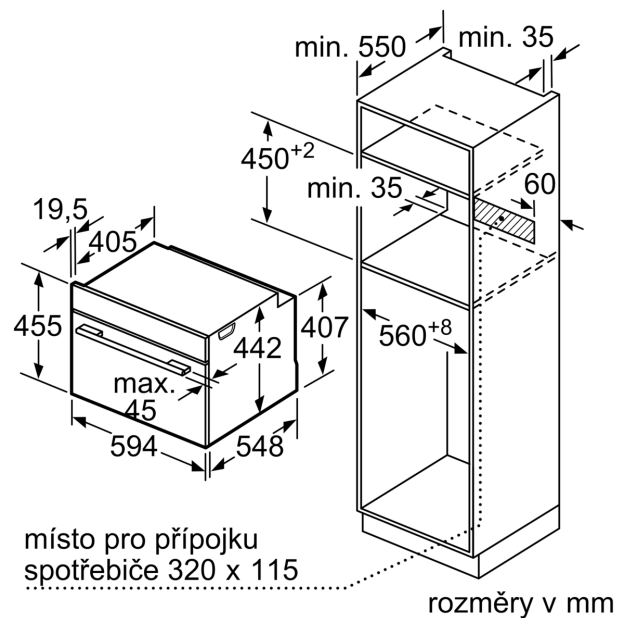

Technické informace

- délka přívodního kabelu: 150 cm
- napětí: 220 - 240 V
- celkový příkon elektro: 2.9 kW
- energetická třída (dle EU 65/2014): A+
- spotřeba energie na cyklus při konvenčním ohřevu: 0.73 kWh (na stupnici třídy energetické účinnosti od A+++ do D)
- spotřeba energie na cyklus v režimu recirkulace: 0.61 kWh
- počet pečicích prostorů: 1 zdroj tepla: elektrina objem pečicího prostoru: 47 l

Rozměry

- rozměry spotřebiče (V x Š x H): 455 mm x 594 mm x 548 mm
- rozměry niky (V x Š x H): 450 mm - 455 mm x 560 mm - 568 mm x 550 mm
- „potřebné rozměry naleznete v instalačních materiálech“

**Serie 8, Kompaktní vestavná trouba,
60 x 45 cm, Černá
CBG7341B1**

Montáž dvou spotřebičů nad sebou
Výměna vzduchu

A: Větrací mřížka $\geq 200 \text{ cm}^2$

rozměry v mm

vestavba s varnou deskou

rozměry v mm

Pokud je kompaktní spotřebič vestavěný pod varnou deskou, musí být dodržena následující tloušťka pracovní desky (příp. včetně nosné konstrukce).