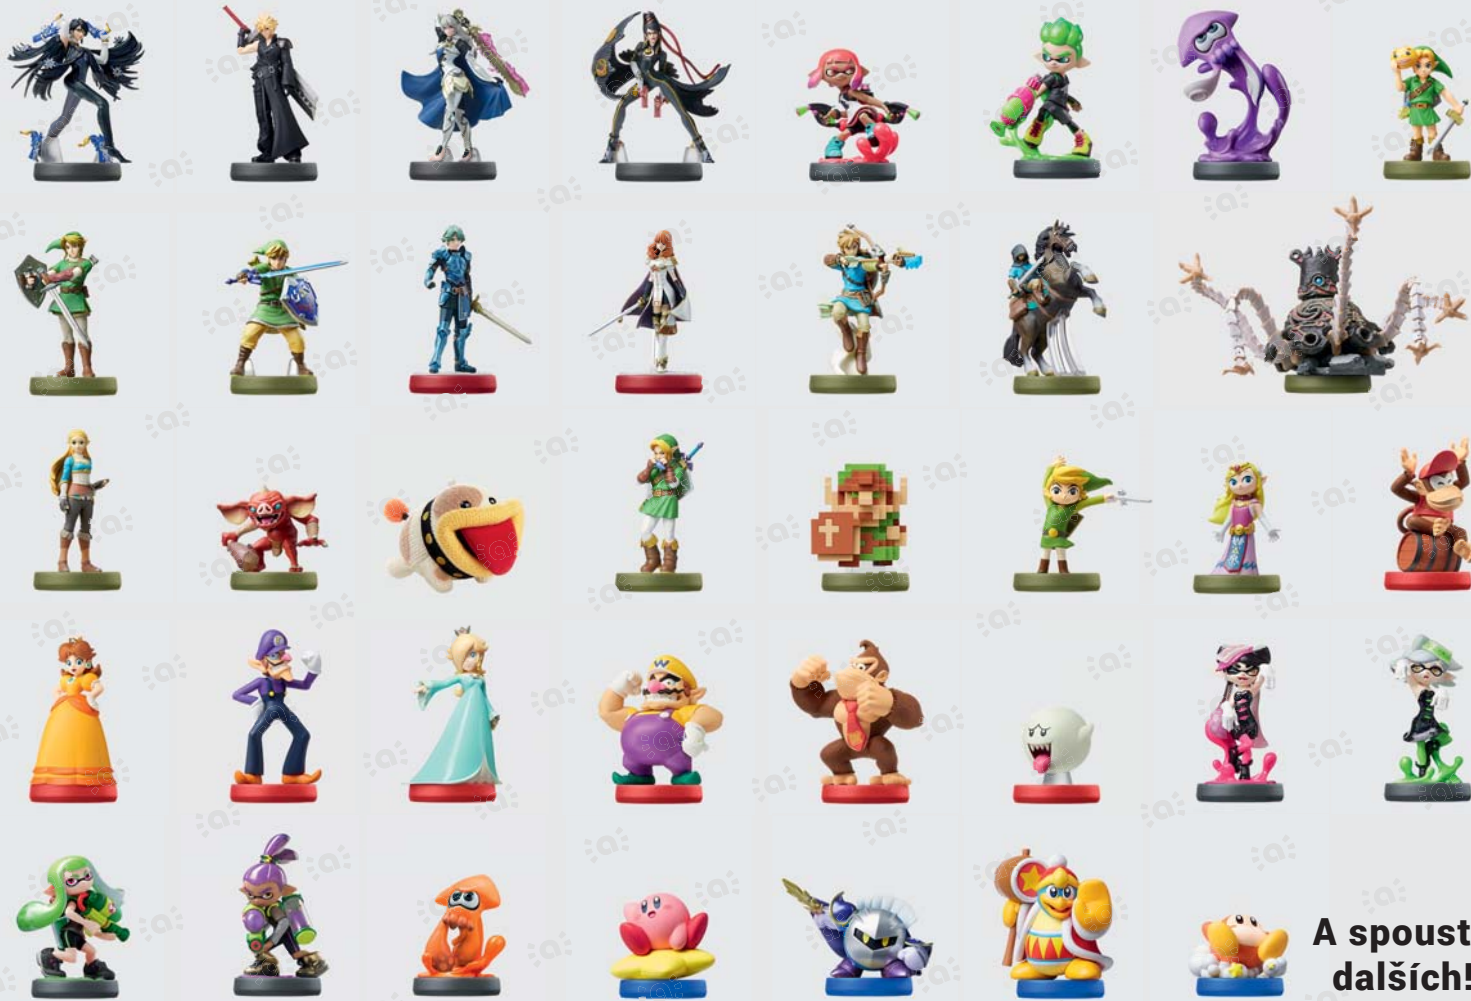

A spoustu dalších!