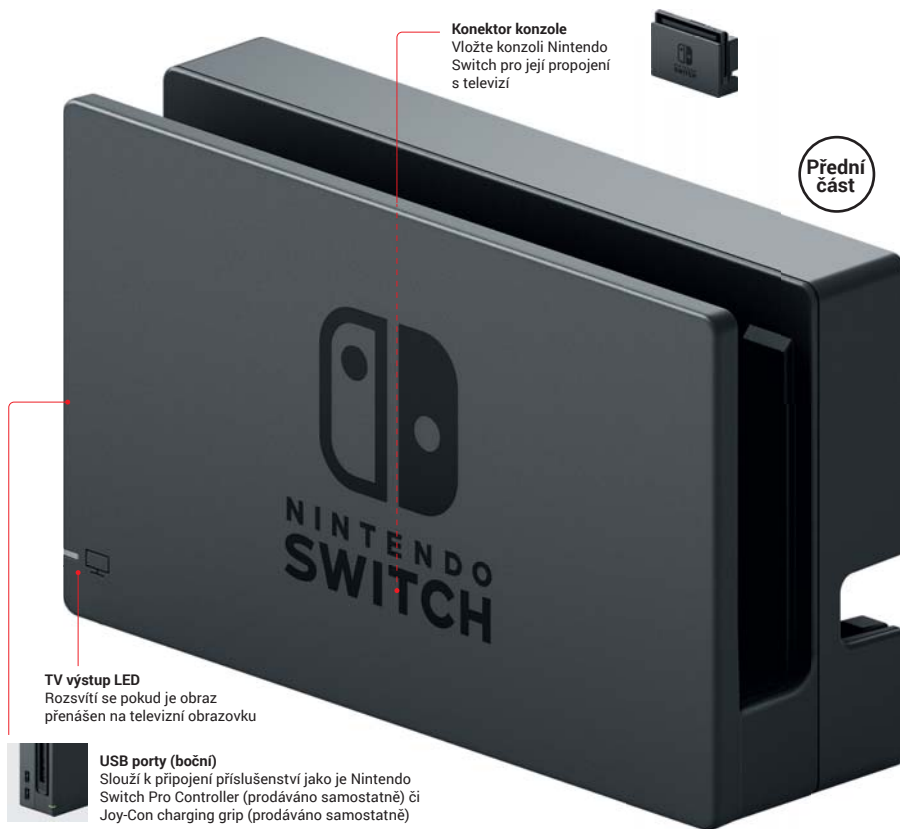

NINTENDO
SWITCH™

Prvky
a specifikace
konzole

Konzole Nintendo Switch

Dokovací stanice Nintendo Switch

Rozměry: 104mm x 173mm x 54mm

Váha: 327g

USB porty: Dva USB 2.0 kompatibilní porty na straně a jeden vzadu.*