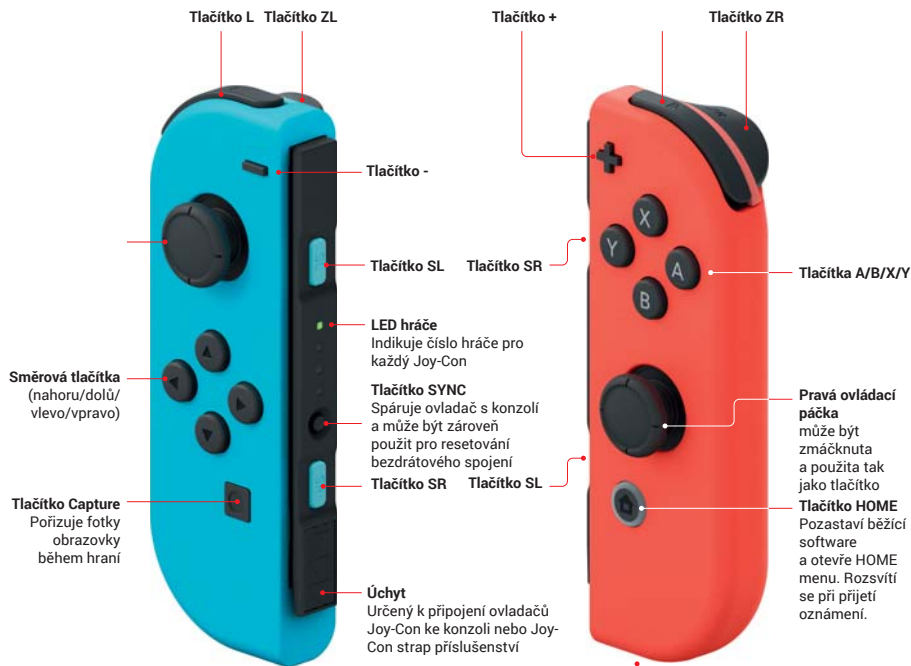

Joy-Con

Rozměry: 102mm x 35,9mm x 28,4mm

Váha: Joy-Con (L) přibližně 49g, Joy-Con (R) přibližně 52,1g

Vnitřní baterie: Lithium-iontová baterie

Výdrž baterie: Přibližně 20 hodin. (Jedná se o odhad. Výsledný čas se může lišit na základě podmínek užívání)

Čas nabíjení: Přibližně 3,5 hodiny. Pro nabíjení je potřeba ovladače Joy-Con připojit ke konzoli Nintendo Switch nebo Joy-Con charging gripu (prodáváno samostatně).

IR pohybová kamera
(na spodní straně)

Zkombinujte ovladače Joy-Con s různým příslušenstvím pro různé herní styly