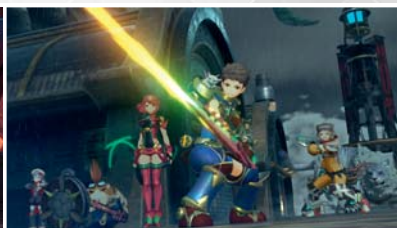

Obsahuje výzvu Trial of the Sword, nový Master mód, Hero Path mód, teleportační bod Travel Medallion a nové brnění.

Nintendo
eShop

Své nezapomenutelné dobrodružství můžete rozšířit s The Legend of Zelda: Breath of the Wild Expansion Pass. Ten vám zaručí přístup ke dvěma DLC balíčkům a třem novým truhlám s pokladem.

NAJDĚTE S KAMARÁDKOU PYROU ULTIMÁTNÍ RÁJ NA ZEMI, ELYSIUM.

Prozkoumejte nekonečný oceán mraků, kde zbytky civilizace přežívají na zádech kolosálních bestií, kterým se říká Titáni. Prožijte příběh Rexe, jeho nové kamarádky Pyry a záhadné bytosti, známé jako Blade, který mu věnuje neuvěřitelnou sílu. Spolu s Pyrou pátrejte po dlouho ztraceném domově, Elysiu, definitivním ráji celého lidského pokolení.