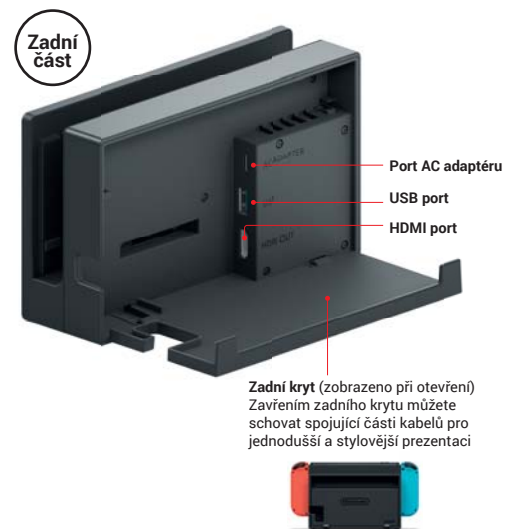

NINTENDO
SWITCH™

Prvky
a specifikace
konzole

Konzole Nintendo Switch

Dokovací stanice Nintendo Switch

Rozměry: 104mm x 173mm x 54mm

Váha: 327g

USB porty: Dva USB 2.0 kompatibilní porty na straně a jeden vzadu.*