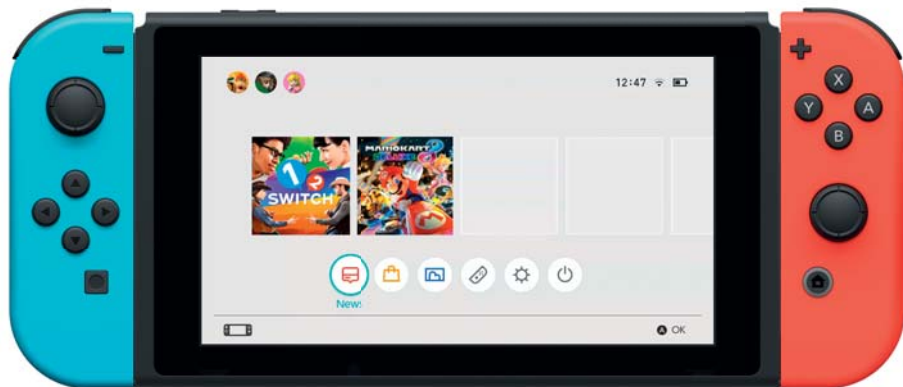

IR pohybová kamera
(na spodní straně)

Zkombinujte ovladače Joy-Con s různým příslušenstvím pro různé herní styly

Joy-Con grip

Joy-Con wheel*

Joy-Con strap

*Prodáváno samostatně

HOME Menu

Z HOME menu můžete zapínat hry a měnit herní nastavení. Dále můžete spravovat seznamy přátel a uživatelské účty a dokonce zde změnit své systémové nastavení.

Hlavní funkce HOME Menu

Novinky*

Poslední novinky o hrách budete mít k dispozici ve své konzoli Nintendo Switch.

Nintendo eShop*

V Nintendo eShopu můžete kupovat digitální verze her a stažitelný obsah. Můžete zde taktéž získat více informací o hrách prostřednictvím trailerů a propagačních videí.