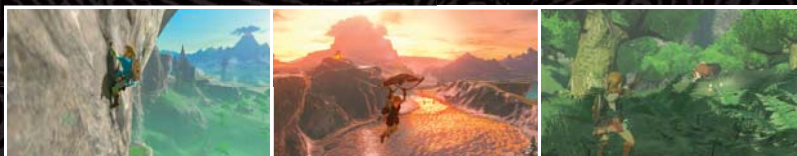

12
www.pegi.info

THE LEGEND OF
ZELDA
BREATH OF THE WILD

OBJEVUJTE, BOJUJTE, PŘEŽIJTE! VSTUPTĚ DO SVĚTA DOBRODRUŽSTVÍ!

Cestujte v otevřeném světě napříč poli, skrze lesy a přes horské vrcholy v tomto strhujícím dobrodružství. Ať už na gauči nebo za pochodu, cestu skrze království Hyrule si budete s konzolí Nintendo Switch určovat vy sami!