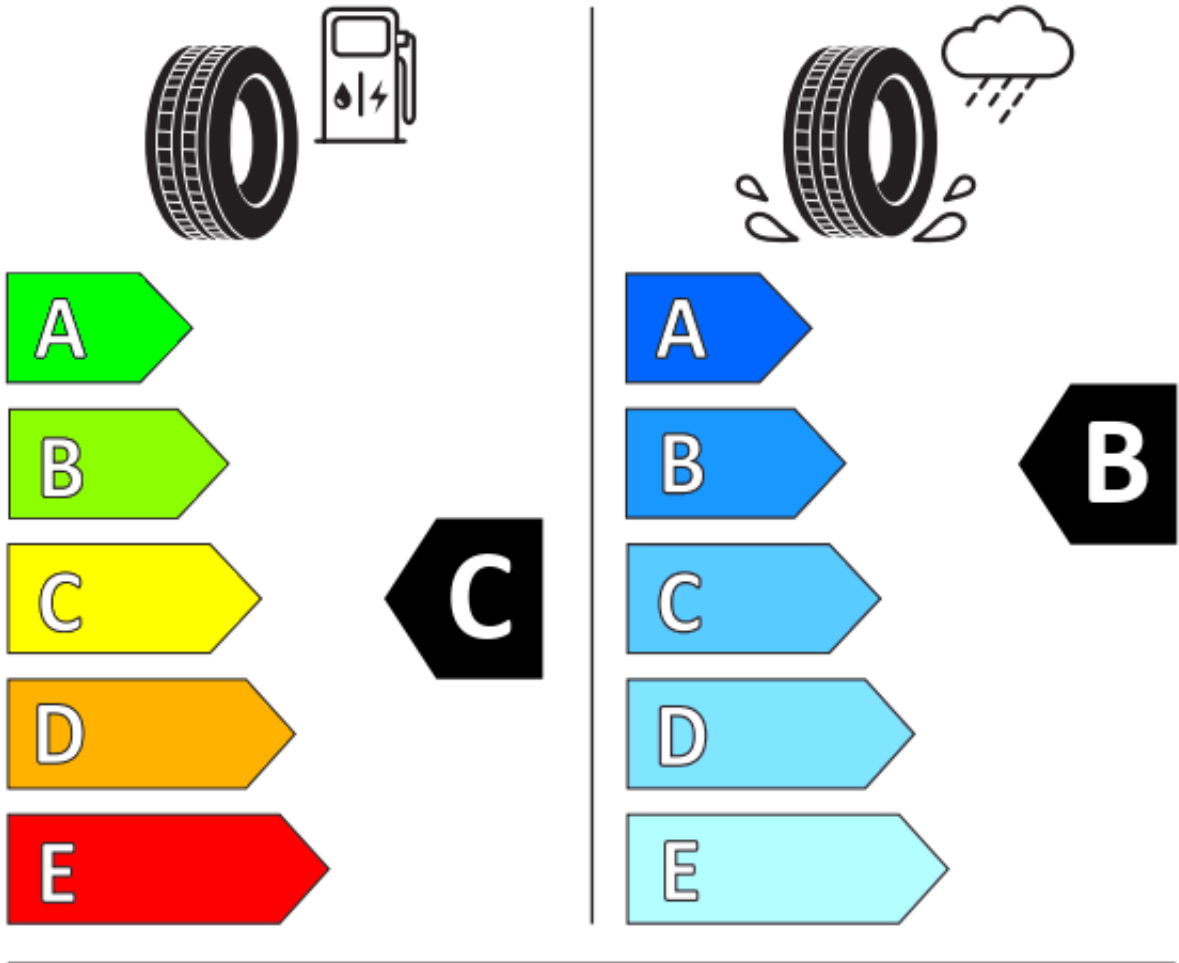

# ENERG

**Continental**

3572110000

215/50R17 91 V

C1

2020/740