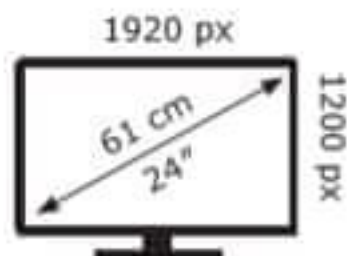

ENERG

ASUS

BE24WQLB

28 kWh/1000h

2019/2013