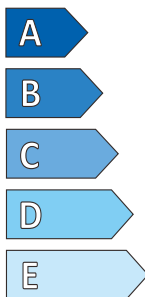

## ENERG

COMPASAL

2L116H1

225/65R16C 112/110 T

C2

**D**

**B**

72 dB