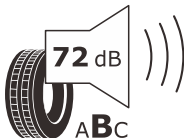

72 dB

ABC

2020/740