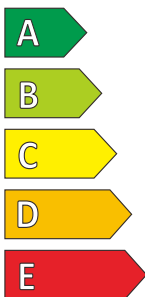

## ENERG

COMPASAL

2L116H1

225/65R16C 112/110 T

C2

**D**

**B**

72 dB