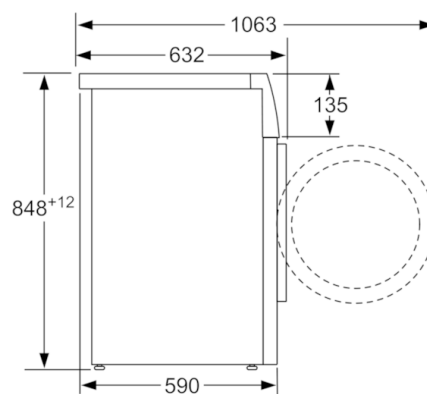

Technické informace

- možnost podstavby při výšce niky 85 cm
- rozměry (V x Š x H): 84,8 cm x 59,8 cm x 59,0 cm
- ** hodnoty jsou zaokrouhleny

Serie | 6, Předem plněná pračka, 9 kg
WAT24461BY

rozměry v mm

rozměry v mm