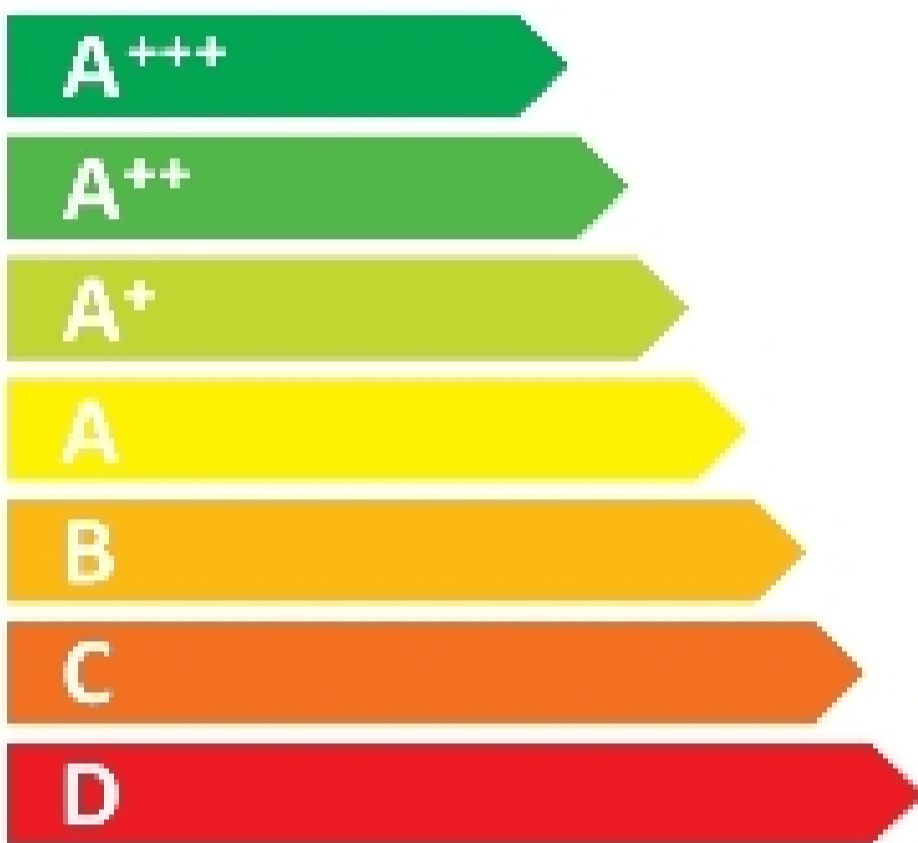

ENERG

енергия · ενεργεια

Y

UA

IE

IA

Miele

KFN 29683 D obsw

A+++

ENERGIA · ЕНЕРГИЯ
ΕΝΕΡΓΕΙΑ · ENERGIA
ENERGY · ENERGIE · ENERGI

186
kWh/annum

242 L

101 L

37 dB