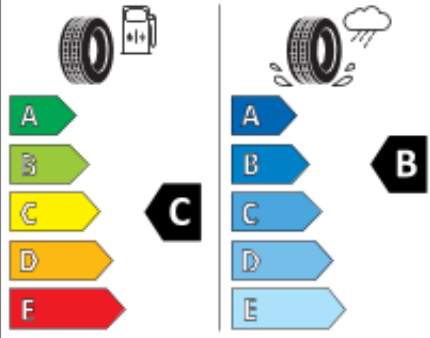

ENERG 

BestDrive

1554721

215/45 R 16 90 V XL

C1

09-1-2007