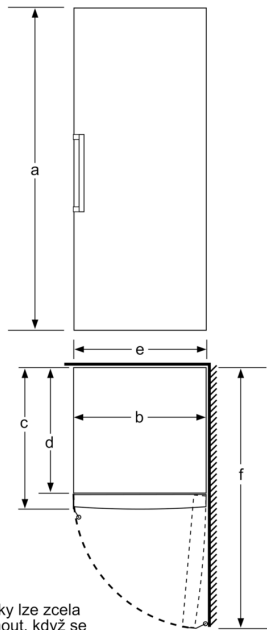

Rozměry

- rozměry spotřebiče (V x Š x H) : 191.0 cm x 70.0 cm x 78.0 cm

Technické informace

- závěs dveří vpravo, volitelný
- výškově nastavitelné nožičky vpředu, kolečka vzadu
- Plný přístup ke všem přihrádkám, i když je bok spotřebiče přiražen přímo k boční stěně.
- napětí: 220 - 240 V

Serie 6, Volně stojící mrazák, 191 x 70 cm, Bílá GSN58AWCV

Zásuvky lze zcela vytáhnout, když se spotřebič umístí přímo ke stěně.

	a	b	c	d	e	f
KSW36, GSD36	187					
KSV36, KSF36, GSN36, GSV36	186					
KSV33, GSN33, GSV33	176	60	65	58	60	119,5
KSV29, GSN29, GSV29	161					
GSV24	146					
GSN51	161					
GSN54	176	70	78	70	70	142
GSN58	191					

a výška
b šířka
c hloubka při zavřených dvířkách bez madla a bez distančního dílu
d hloubka skříňky bez distančního dílu
e šířka při otevřených dvířkách bez madla
f hloubka při otevřených dvířkách bez madla a bez distančního dílu

rozměry v cm