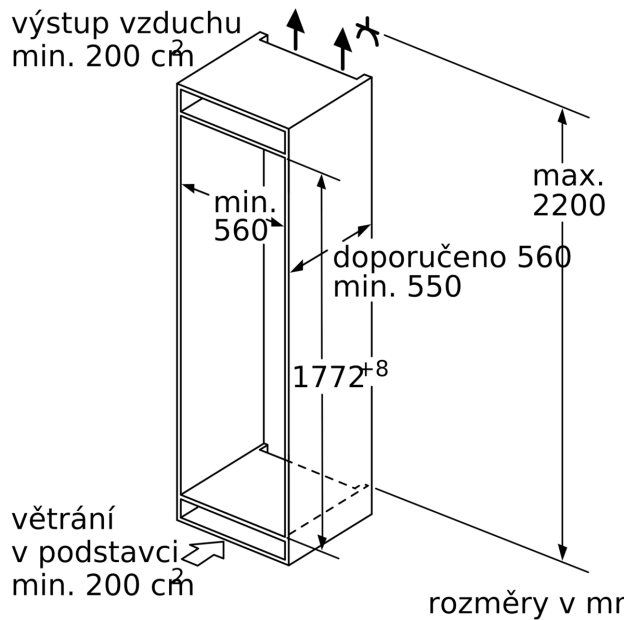

Freshness System

- 1 zásuvka VitaFresh Pro 0 °C s regulací vlhkosti - udrží ovoce a zeleninu plné vitamínů a déle čerstvé
- 2 zásuvky VitaFresh Pro 0 °C - udrží ryby a maso déle čerstvé

Rozměry

- rozměry spotřebiče (V x Š x H) : 177.2 cm x 55.8 cm x 54.5 cm
- rozměry niky (V x Š x H): 177.5 cm x 56.0 cm x 55.0 cm

Technické informace

- závěs dveří vpravo, volitelný
- příkon: 90 W
- napětí: 220 - 240 V

Příslušenství

- zásobník na vejce
- držák na lahve ve dveřní přihrádce

Specifika

- Na základě výsledků normalizované zkoušky trvajících 24 hodin. Skutečná spotřeba energie závisí na způsobu použití a umístění spotřebiče.

Prostředí a bezpečnost

Instalace

Serie 8, Vestavná chladnička, 177.5 x 56 cm, Ploché panty KIF81PFE0

Maximální přípustná hmotnost předních částí nábytku

Montovaná dvířka nábytku, která překračují přípustnou hmotnost, mohou způsobit poškození a ovlivnit funkci závěsů.

T: Včetně výšky dvířek spotřebiče Závěsy v mm:	netlumený závěs, Dvířka v kg:	tlumený závěs, Dvířka v kg:
1500-1750	22	22

Rozměry v mm
Doporučené rozměry mezer pro plochý závěs

F	R	X
16-19	0-3	2,5
20	0-1	3
	2-3	2,5
21	0-1	3
	2-3	2,5
22	0	4
	1	3,5
	2-3	3