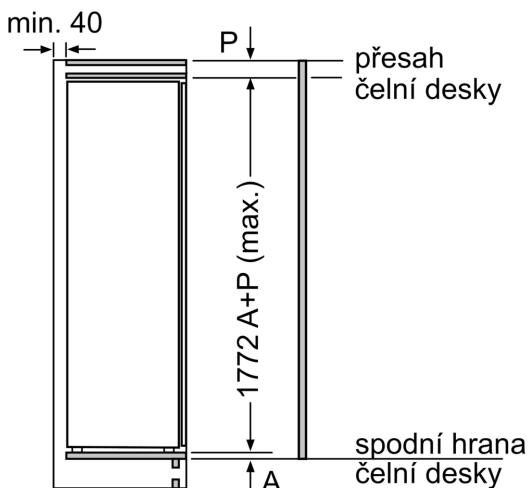

Serie 8, Vestavná chladnička, 177.5 x 56 cm, Ploché panty KIF81PFE0