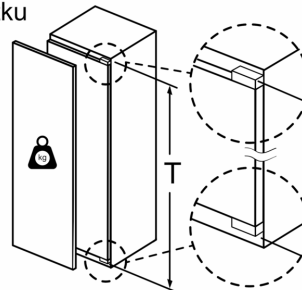

Maximální přípustná hmotnost předních částí nábytku