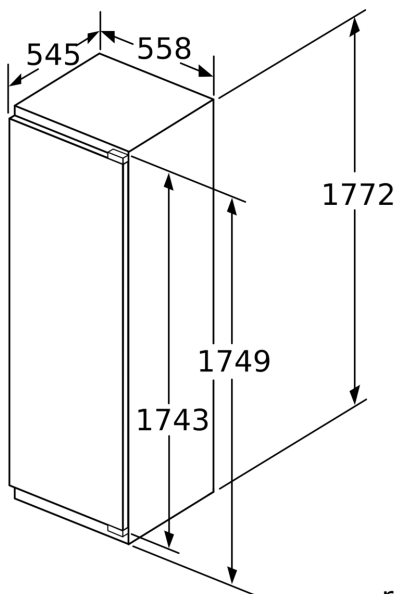

Serie 8, Vestavná chladnička, 177.5 x 56 cm, Ploché panty KIF81PFE0