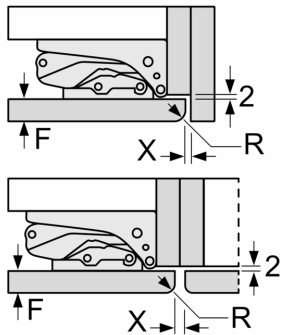

Technické informace

- závěs dveří vpravo, volitelný
- příkon: 90 W
- napětí: 220 - 240 V

Příslušenství

- zásobník na vejce
- držák na lahve ve dveřní přihrádce

Specifika

- Na základě výsledků normalizované zkoušky trvajících 24 hodin. Skutečná spotřeba energie závisí na způsobu použití a umístění spotřebiče.

Prostředí a bezpečnost

Instalace

Serie 8, Vestavná chladnička, 177.5 x 56 cm, Ploché panty KIF81PFE0

Maximální přípustná hmotnost předních částí nábytku

Montovaná dvířka nábytku, která překračují přípustnou hmotnost, mohou způsobit poškození a ovlivnit funkci závěsů.

T: Včetně výšky dvířek spotřebiče Závěsy v mm:	netlumený závěs, Dvířka v kg:	tlumený závěs, Dvířka v kg:
1500-1750	22	22

Rozměry v mm
Doporučené rozměry mezer pro plochý závěs

F	R	X
16-19	0-3	2,5
20	0-1	3
	2-3	2,5
21	0-1	3
	2-3	2,5
22	0	4
	1	3,5
	2-3	3