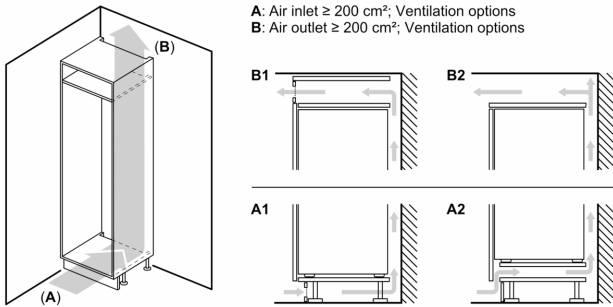

Freshness System

- 1 zásuvka VitaFresh Pro 0 °C s regulací vlhkosti - udrží ovoce a zeleninu plné vitamínů a déle čerstvé
- 2 zásuvky VitaFresh Pro 0 °C - udrží ryby a maso déle čerstvé

Rozměry

- rozměry spotřebiče (V x Š x H) : 177.2 cm x 55.8 cm x 54.5 cm
- rozměry niky (V x Š x H): 177.5 cm x 56.0 cm x 55.0 cm

Technické informace

- závěs dveří vpravo, volitelný
- příkon: 90 W
- napětí: 220 - 240 V

Příslušenství

- zásobník na vejce
- držák na lahve ve dveřní přihrádce

Specifika

- Na základě výsledků normalizované zkoušky trvajících 24 hodin. Skutečná spotřeba energie závisí na způsobu použití a umístění spotřebiče.

Prostředí a bezpečnost

Instalace

Serie 8, Vestavná chladnička, 177.5 x 56 cm, Ploché panty KIF81PFE0

Maximální přípustná hmotnost předních částí nábytku

Montovaná dvířka nábytku, která překračují přípustnou hmotnost, mohou způsobit poškození a ovlivnit funkci závěsů.