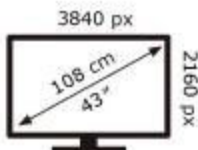

ENERG

SAMSUNG

QE43T

80 kWh/1000h

2019/2013