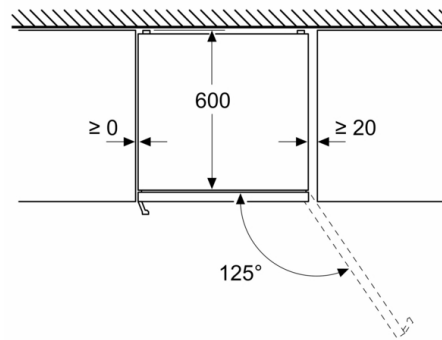

Mrazicí prostor

- 3 x transparentní mrazicí přihrádka

Rozměry

- rozměry spotřebiče (V x Š x H) : 186.0 cm x 60.0 cm x 66.5 cm

Technické informace

- závěs dveří vpravo, volitelný
- výškově nastavitelné nožičky vpředu, kolečka vzadu
- napětí: 220 - 240 V

Instalace

Všeobecné informace

- Vysoce lesklá zadní stěna se systémem multiAirflow
- 4 x odkládací plocha z bezpečnostního skla, z toho 2 x výškově nastavitelná

**Serie 4, Volně stojící chladnička s mrazákem
dole, 186 x 60 cm, Nerez (s povrchem proti
otiskům prstů)
KGN36VICT**

Rozměry v mm

Rozměry v mm

Rozměry v mm

Rozměry v mm