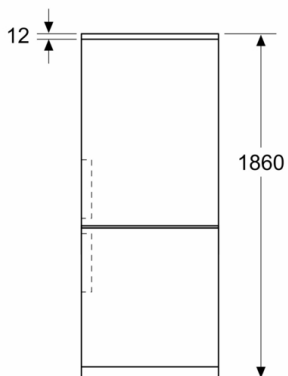

Šířka: 600 mm

Hloubka: 665 mm

Hmotnost netto: 65,7 kg

Jištění: 10 A

Závěs dveří: Vpravo, volitelný

Napětí: 220-240 V

Frekvence: 50 Hz

Délka přívodního kabelu: 240,0 cm

Mrazicí prostor

- 3 x transparentní mrazicí přihrádka

Rozměry

- rozměry spotřebiče (V x Š x H) : 186.0 cm x 60.0 cm x 66.5 cm

Technické informace

- závěs dveří vpravo, volitelný
- výškově nastavitelné nožičky vpředu, kolečka vzadu
- napětí: 220 - 240 V

Instalace

Všeobecné informace

- Vysoce lesklá zadní stěna se systémem multiAirflow
- 4 x odkládací plocha z bezpečnostního skla, z toho 2 x výškově nastavitelná

**Serie 4, Volně stojící chladnička s mrazákem
dole, 186 x 60 cm, Nerez (s povrchem proti
otiskům prstů)
KGN36VICT**

Rozměry v mm

Rozměry v mm

Rozměry v mm

Rozměry v mm