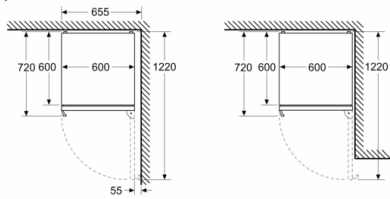

Šířka: 600 mm

Hloubka: 665 mm

Hmotnost netto: 65,7 kg

Jištění: 10 A

Závěs dveří: Vpravo, volitelný

Napětí: 220-240 V

Frekvence: 50 Hz

Délka přívodního kabelu: 240,0 cm

Mrazicí prostor

- 3 x transparentní mrazicí přihrádka

Rozměry

- rozměry spotřebiče (V x Š x H) : 186.0 cm x 60.0 cm x 66.5 cm

Technické informace

- závěs dveří vpravo, volitelný
- výškově nastavitelné nožičky vpředu, kolečka vzadu
- napětí: 220 - 240 V

Instalace

Všeobecné informace

- Vysoce lesklá zadní stěna se systémem multiAirflow
- 4 x odkládací plocha z bezpečnostního skla, z toho 2 x výškově nastavitelná

**Serie 4, Volně stojící chladnička s mrazákem
dole, 186 x 60 cm, Nerez (s povrchem proti
otiskům prstů)
KGN36VICT**

Rozměry v mm

Rozměry v mm

Rozměry v mm

Rozměry v mm