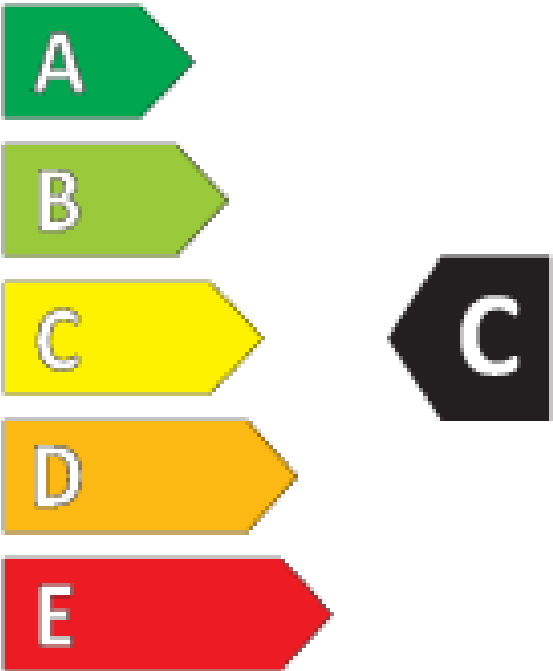

Continental

AllSeasonContact

205/50 R 17 XL 93 W FR

03 55 356

ENERG

Continental

0355356

205/50 R 17 93 W XL

C1

2020/740