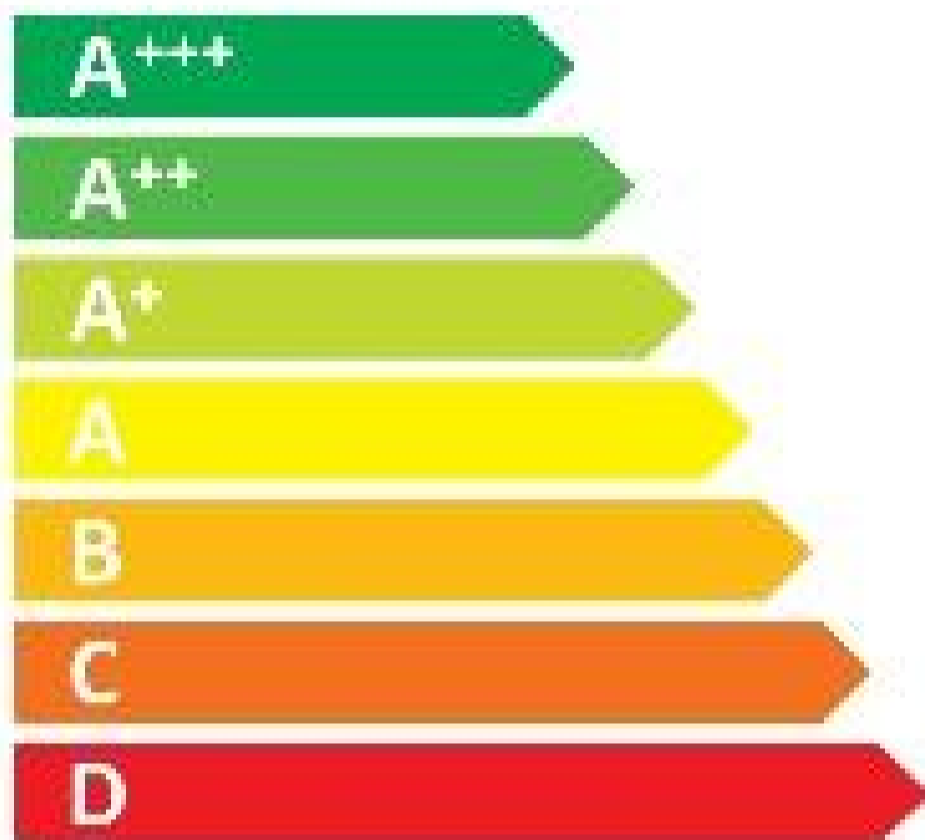

ENERG

енергия · ενεργεια

Y

IJA

IE

IA

Miele

G 4980 SCVi Jubilee

A++

ENERGIA · ЕНЕРГИЯ · ΕΝΕΡΓΕΙΑ
ENERGIJA · ENERGY · ENERGIE
ENERGI

266
kWh/annum

2772
L/annum

ABCDEFGG

14

45
dB

2010 / 1059