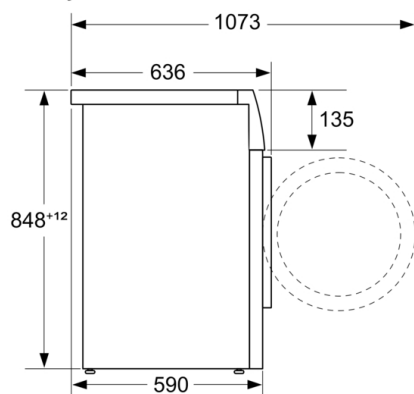

Konstrukce: Volně stojící

Výška bez pracovní desky: -2 mm

Rozměry spotřebiče: 848 x 598 x 590 mm

příkon: 2300 W

Jištění: 10 A

Napětí: 220-240 V

Frekvence: 50-60 Hz

Délka přívodního kabelu: 160 cm

### Technické informace

- možnost zasunutí pod pracovní desku ve výšce 85 cm
- rozměry (V x Š): 84.8 cm x 59.8 cm
- hloubka spotřebiče: 59.0 cm
- hloubka spotřebiče vč. dvířek: 63.6 cm
- hloubka spotřebiče s otevřenými dvířky: 107.3 cm

**Serie 6, Předem plněná pračka, 9 kg, 1400  
otáček za minutu  
WGG244A9BY**

rozměry v mm

rozměry v mm