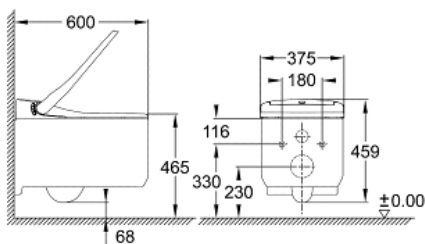

## Sprchová toaleta, závěsná

Prod. č. 39354SH0

Pure Freude  
an Wasser

GROHE