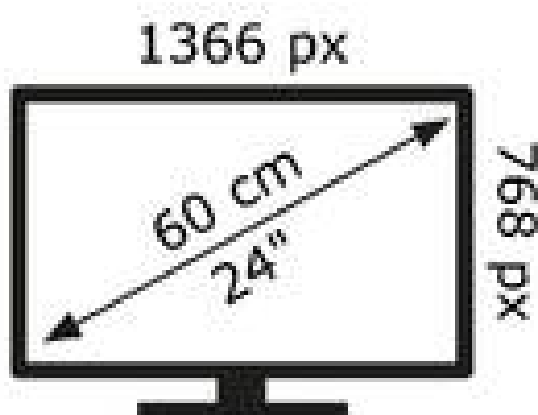

# ENERG

**GOGEN**

TVH24P406STC

**22** kWh/1000h

50637818