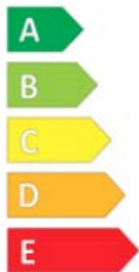

Energetický štítek EU

ENERG

PIRELLI

20172

205/40 R17 84W

C1

2020/740