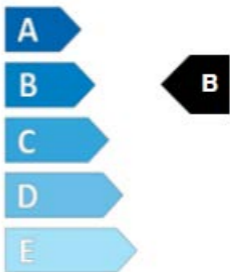

Energetický štítek EU

ENERG

PIRELLI

20172

205/40 R17 84W

C1

2020/740