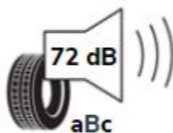

Energetický štítek EU

ENERG

PIRELLI

20172

205/40 R17 84W

C1

2020/740