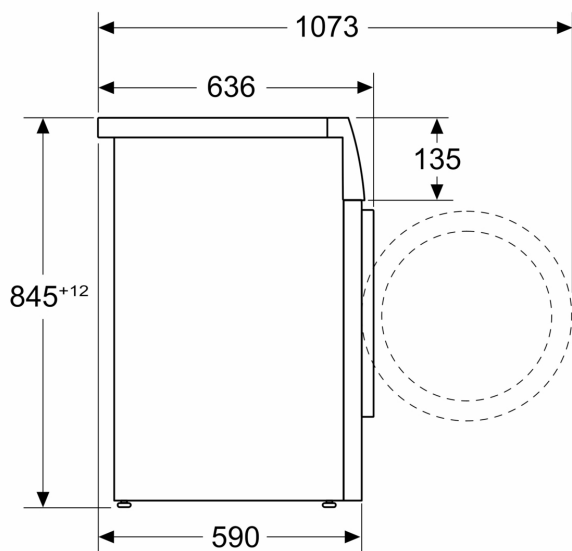

**Serie 6, Předem plněná pračka, 10
kg, max. 1600 otáček za minutu
WGG256FOCS**

Rozměry v mm

rozměry v mm