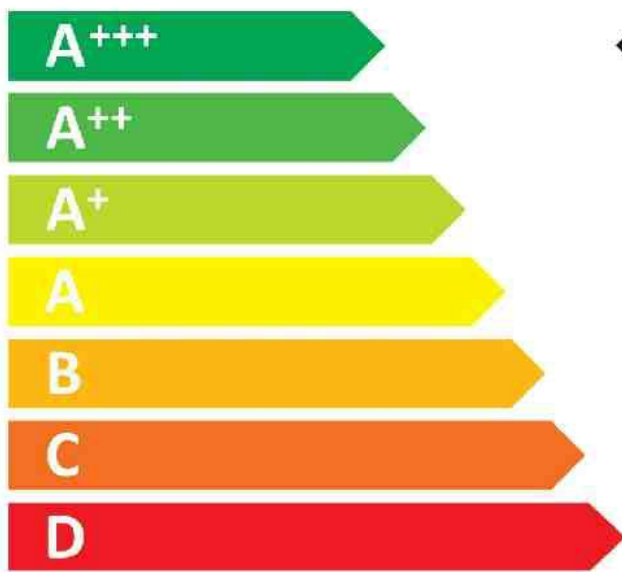

# ENERG

енергия · ενεργεια

## BOSCH

KGN36VL45

**A+++**

ENERGIA · ЕНЕРГИЯ  
ΕΝΕΡΓΕΙΑ · ENERGIJA  
ENERGY · ENERGIE · ENERGI