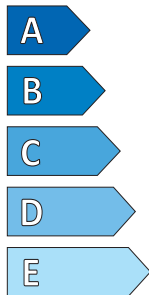

ENERG

ROTALLA

6090235

185/75R16C 104/102 R

C2

D

C