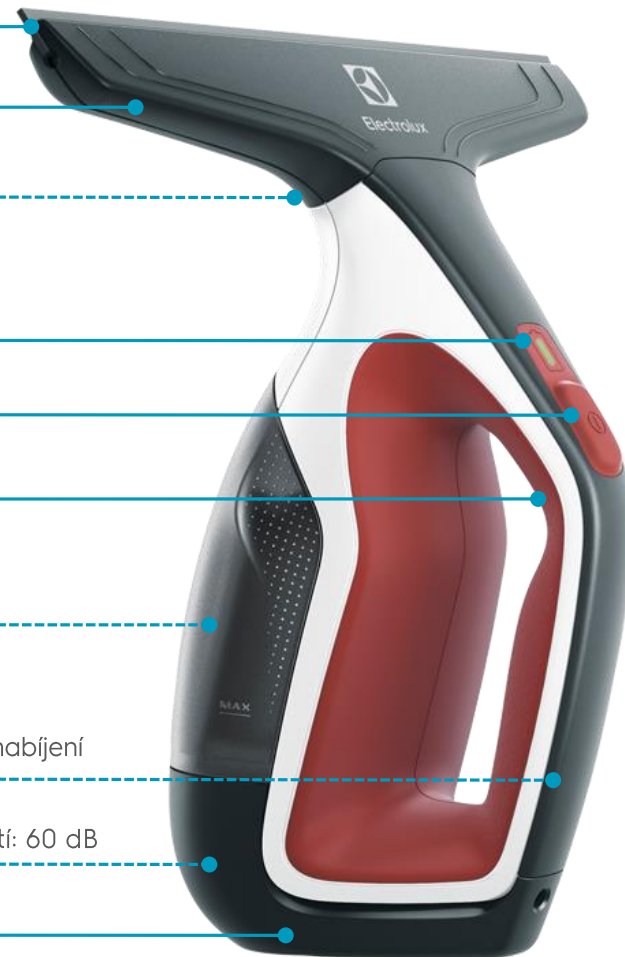

Lehký a vyvážený

Měkké tlačítko pro zapnutí/vypnutí

Bez úniku vody

Objemná (110 ml), vyjímatelná nádrž na vodu, vhodná do myčky nádobí
Separační systém s technologií zabraňující úniku pro skutečně 360° čištění

Tichý provoz - 60 dB

Vysoce efektivní motor s optimálním prouděním vzduchu a nízkou hlučností: 60 dB

Zástrčka

Čistič oken a tvrdých povrchů WELLS7 WS71-4CR

Výrobce	Electrolux
Model	WS71-4CR
TECHNICKÉ ÚDAJE O PRODUKTU	
Typ baterie	Lithiová baterie TurboPower™
Napětí	3,6 V
Kapacita baterie	1500 mAh
Doba provozu	60 min
Čisticí kapacita	180 m ²
Čisticí kapacita	60 oken
Hlučnost	60 dB
Doba nabíjení	2 h
Indikátor kapacity baterie	1 dioda LED
Kapacita nádrže na vodu	110 ml, vyjímatelná, rozložitelná, vhodná do myčky nádobí
Hmotnost	650 g
Materiál stěrek	Přírodní kaučuk, který se používá u profesionálních čističů
Stěrky jsou vyměnitelné	✓
Barva	Brusinkově červená
OBSAH BALENÍ	
Postřikovací láhev (250 ml) se stěrkou	✓
Hadřík z mikrovlákna, lze prát v pračce (při 60°)	✓
Koncentrovaný čisticí prostředek 20 ml	✓
Malá hubice, šířka 17 cm	✗
Velká hubice, šířka 29 cm	✓
Velká hubice pro hygienické čištění, šířka 29 cm	✗
INFORMACE PRO PŘEPRAVU	
PNC	900277318
EAN	7332543590148
Rozměry produktu	290 × 150 × 270 mm
Rozměry jedné krabice	202 × 178 × 297 mm
Čistá hmotnost	0,962 kg
Celková hmotnost	1,27 kg
Počet jednotek v krabici	4
Počet jednotek na paletě	40