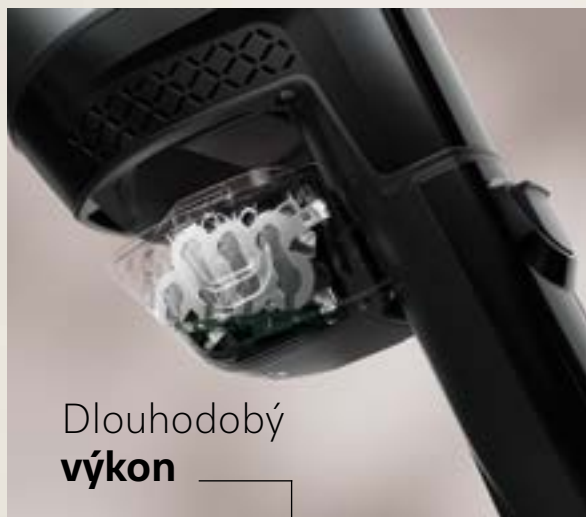

Režim Boost

S režimem Boost si poradíte s odolnými nečistotami i nečekanými nehodami v rekordním čase. Tato funkce zvýší na 10 vteřin výkon o 42 % a dodá vám potřebnou sací sílu i pro silně znečištěná místa. Odpočítávání na displeji vám zajistí dokonalý přehled, takže můžete uklízet rychle a efektivně.

Vysoce účinné čištění

Dlouhodobý
výkon

Li-ion akumulátor

Náš Triflex HX3 vám díky prodloužené době provozu umožní vysávat déle – na jedno nabití vydrží až 70 minut¹. Bez přerušení tak uklidíte i větší plochy nebo celý dům, aniž byste museli zastavovat kvůli dobíjení. Akumulátor lze také vyměnit. Ideální pro efektivní úklid bez starostí a nepříjemného přerušování kvůli vybití akumulátoru uprostřed práce.