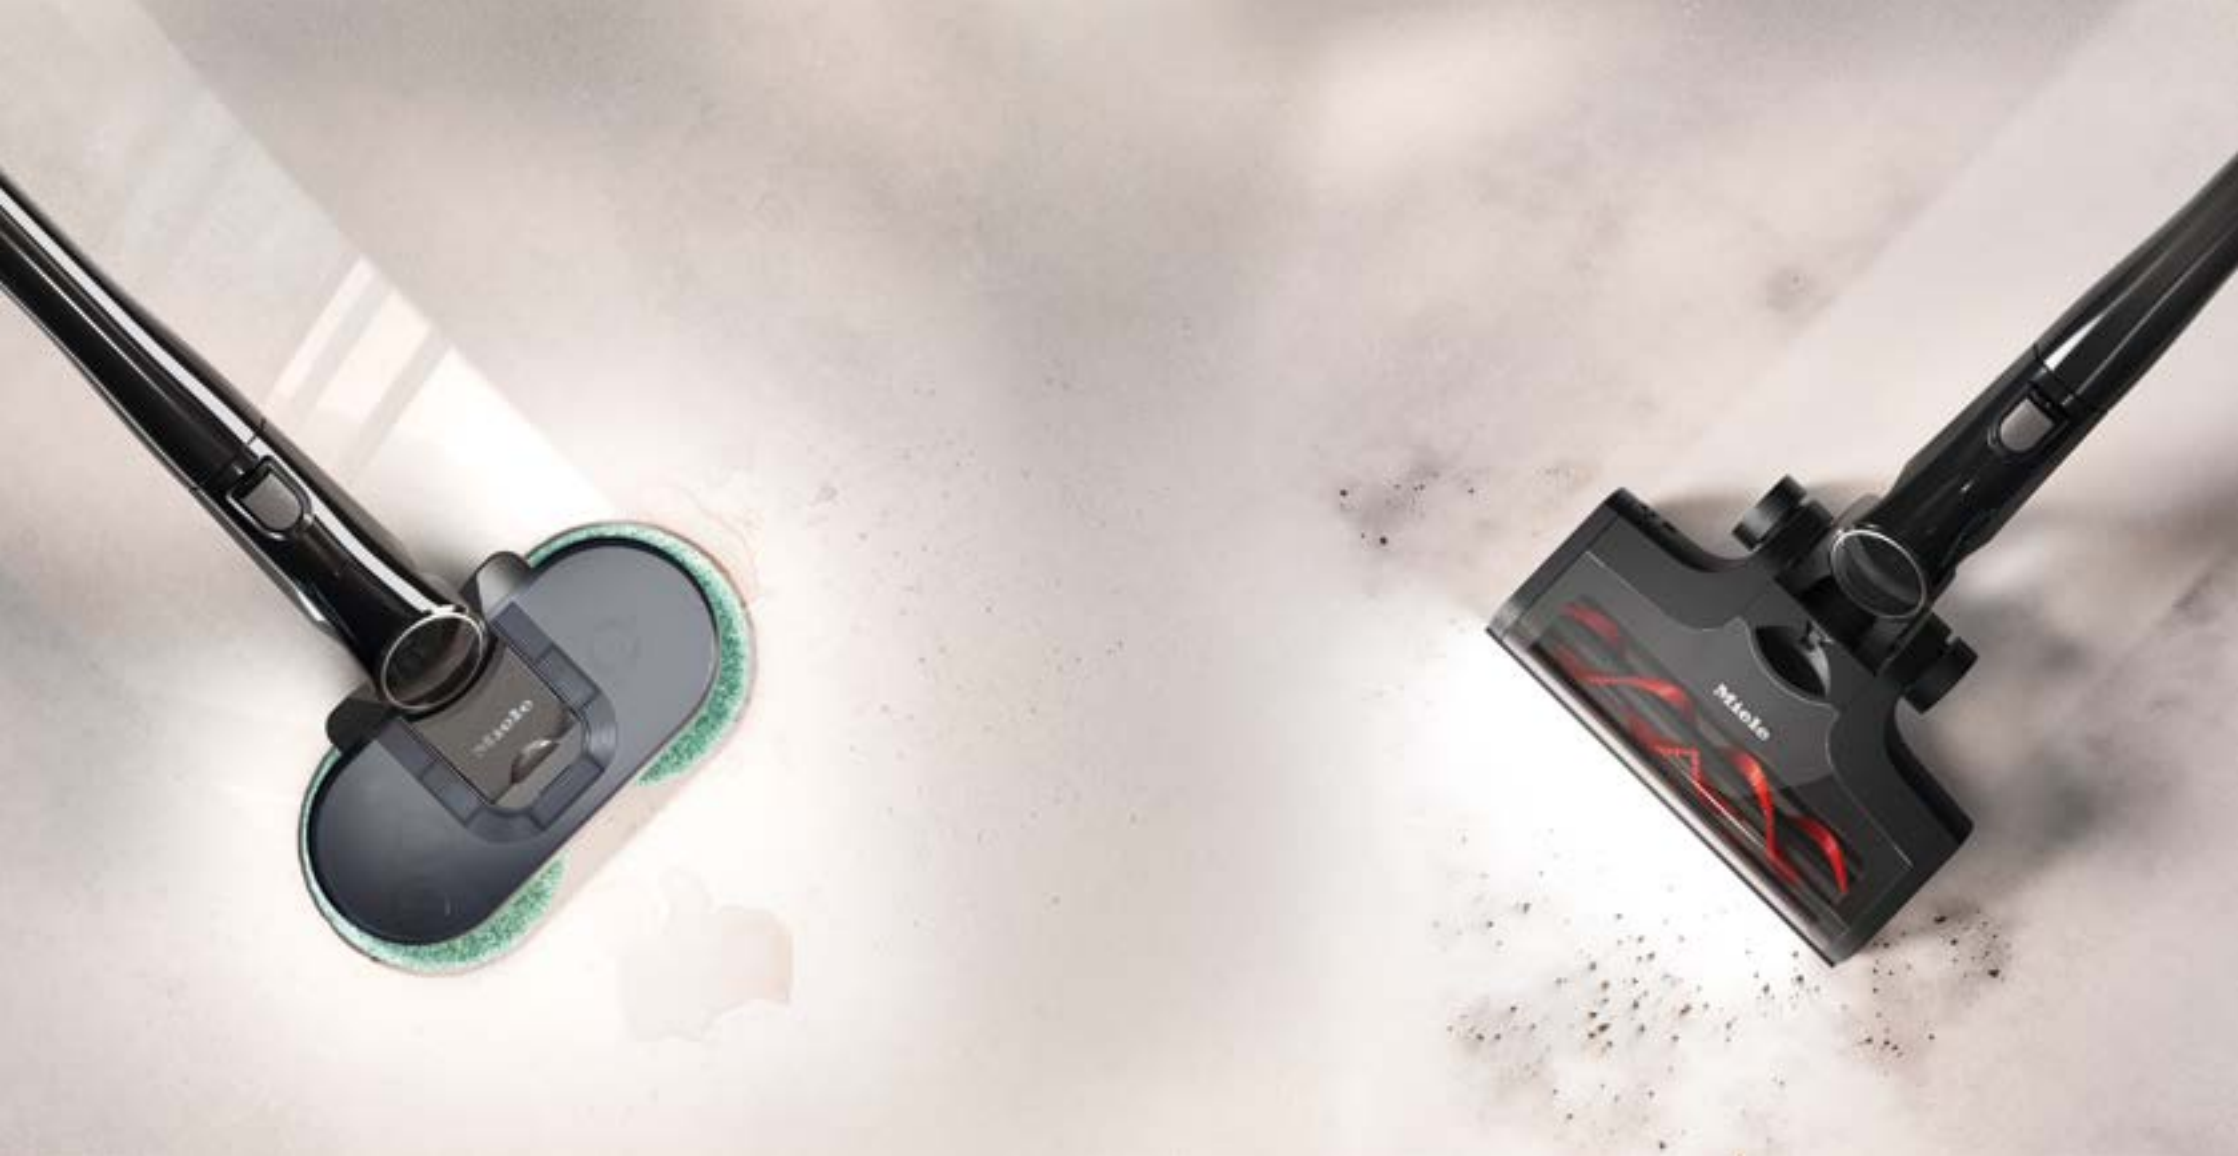

Objevte Triflex HX3

Úklid podle vašich představ. Nová řada Triflex HX3 přináší flexibilitu a výkon do každé domácnosti s modely, které odpovídají vašemu životnímu stylu. Od výkonných modelů pro suché vysávání až po Triflex HX3 Plus Aqua pro snadné mokré čištění – každý přístroj spojuje inteligentní funkce s typickou kvalitou značky Miele: stvořeno pro ty, kteří očekávají víc v každém detailu.

AquaTwister

Hlubkové mokré čištění pro zářivě čisté podlahy

Delší výdrž

Až 70 minut na jedno nabití

Intuitivní displej

Všechny potřebné informace přehledně na jednom místě

Režim Boost

Extra síla na odolné nečistoty