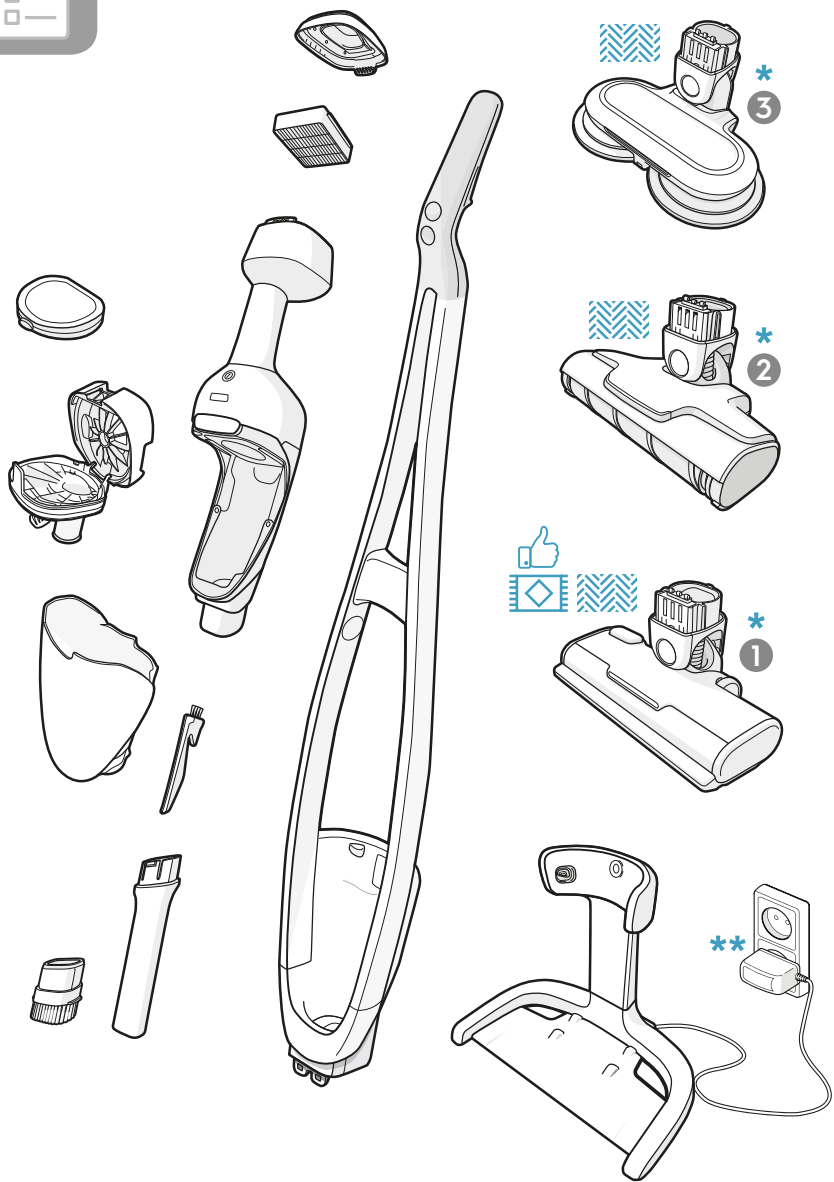

Electrolux

Instruction Book
Mode d'emploi

Clean 600
Animal 600
Hygienic 600

* Accessories may vary from model to model. | Les accessoires peuvent varier d'un modèle à l'autre. | Ausstattung und Zubehör kann je nach Modell variieren. | Accessoires kunnen per model verschillen. | Tilbehøren kan variere mellan olika modeller. | Lisävarusteet voivat vaihdella mallittain. | Tilbehør kan variere fra model til model. | Los accesorios pueden variar según el modelo. | Os acessórios podem variar de modelo para modelo. | Gli accessori possono variare da modello a modello. | Τα εξαρτήματα ίσως διαφέρουν από μοντέλο σε μοντέλο. | Lisad võivad mudelitel mudelisise varieeruda. | Priedaid kitiems modeļiem gail skirtis. | Akcesoria mogą się różnić w zależności od modelu. | Piederumi katram modelim var atšķirties. | Příslušenství se může u jednotlivých modelů lišit. | Doplnky sa môžu lišiť v závislosti od modelu. | Dodaci se mogu razlikovati kod određenih modela. | Nastavki se lahko glede na model razlikujejo. | Принадлежности могут отличаться от модели к модели. | Ці компоненти можуть відрізнятися залежно від моделі. | tartozékok típusonként eltérőek lehetnek. | Accesoriiile pot diferi de la model la model. | Принадлежности може да се различаваат според различните модели. | Aksesuarlar, modelden modele farklılık gösterebilir. | دھاریں اور لوازم مختلف ماڈلوں کے لیے مختلف ہوتے ہیں۔ | Додаци могу да се разликују у зависности од модела усисивача.

Carpet Hard Floor

** KSC-18W-350050HE

www.electrolux.com