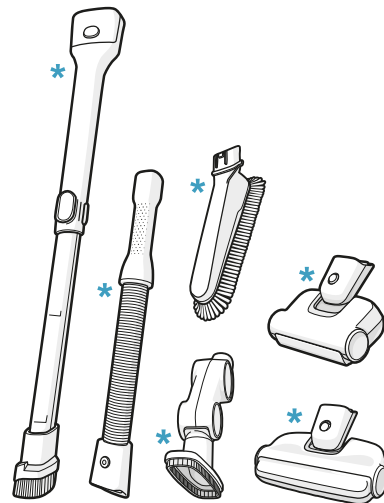

Electrolux

Instruction Book
Mode d'emploi

Clean 600
Animal 600
Hygienic 600

* Accessories may vary from model to model. | Les accessoires peuvent varier d'un modèle à l'autre. | Ausstattung und Zubehör kann je nach Modell variieren. | Accessoires kunnen per model verschillen. | Tilbehøren kan variere mellan olika modeller. | Lisävarusteet voivat vaihdella mallittain. | Tilbehør kan variere fra model til model. | Los accesorios pueden variar según el modelo. | Os acessórios podem variar de modelo para modelo. | Gli accessori possono variare da modello a modello. | Τα εξαρτήματα ίσως διαφέρουν από μοντέλο σε μοντέλο. | Lisad võivad mudelitel mudelisise varieeruda. | Priedaid kitiems modeļiem gail skirtis. | Akcesoria mogą się różnić w zależności od modelu. | Piederumi katram modelim var atšķirties. | Příslušenství se může u jednotlivých modelů lišit. | Doplnky sa môžu lišiť v závislosti od modelu. | Dodaci se mogu razlikovati kod određenih modela. | Nastavki se lahko glede na model razlikujejo. | Принадлежности могут отличаться от модели к модели. | Ці компоненти можуть відрізнятися залежно від моделі. | tartozékok típusonként eltérőek lehetnek. | Accesoriiile pot diferi de la model la model. | Принадлежности може да се различаваат според различните модели. | Aksesuarlar, modelden modele farklılık gösterebilir. | دھاریں اور لوازم مختلف ماڈلوں کے لیے مختلف ہوتے ہیں۔ | Додаци могу да се разликују у зависности од модела усисивача.