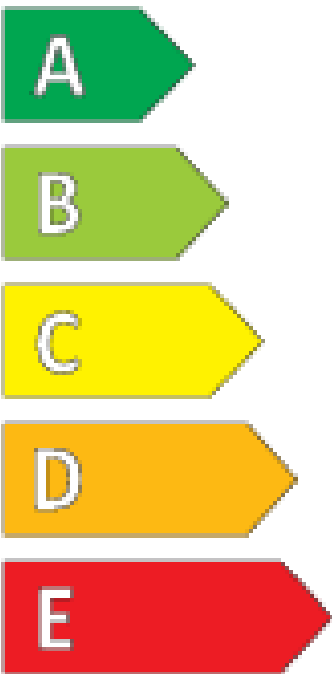

Continental

ContiPremiumContact™ 5

205/60 R 16 XL 96 V

03 56 478

ENERG

Continental

0356478

205/60 R 16 96 V XL

C1

C

A

2020/740