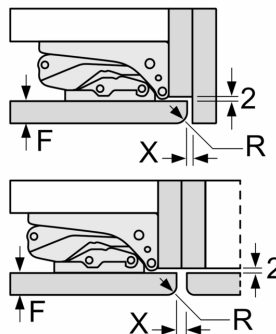

Δ Hmotnost
 A: Výška dvířek spotřebiče včetně závěsů v mm
 B: Závěs bez tlumičů, přední stěna jednotky v kg
 C: Závěs s tlumičem, přední stěna jednotky v kg
 D: Další možné zatížení v kg se sadou pro vysokou zátěž

A	B	C	D
1500-1750	22	22	
720-1400	19	19	B+5 / C+5
A1	15	19	
A2	15	19	

Rozměrové výkresy

Uvedené rozměry dvířek platí pro polodrážku dvířek 4 mm.

rozměry v mm

Rozměry v mm

Doporučené rozměry mezer pro plochý závěs

F	R	X
16-19	0-3	2,5
20	0-1	3
	2-3	2,5
21	0-1	3
	2-3	2,5
22	0	4
	1	3,5
	2-3	3

Rozměry mezer doporučené v tabulce je třeba dodržovat, aby bylo zaručeno bezproblémové otevírání dveří zařízení a nedocházelo k poškození kuchyňského nábytku.