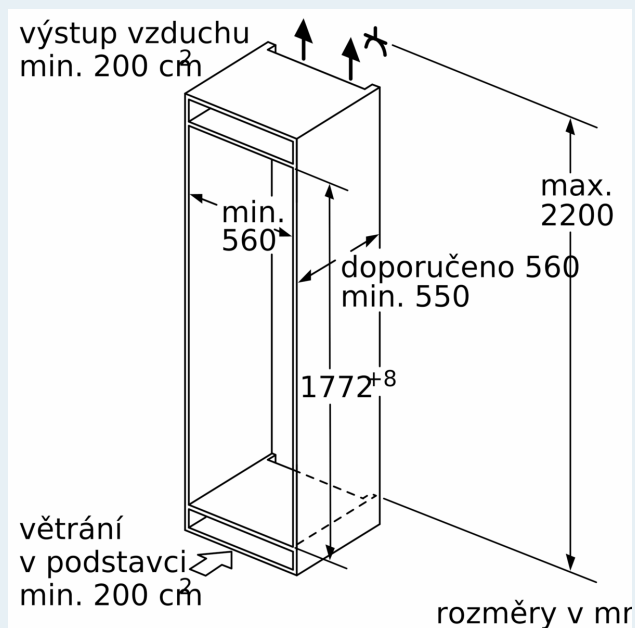

Rozměry

- rozměry spotřebiče (V x Š x H) : 177.2 cm x 55.8 cm x 54.5 cm
- rozměry niky (V x Š x H): 177.5 cm x 56.0 cm x 55.0 cm

Technické informace

- závěs dveří vpravo, volitelný
- příkon: 90 W
- napětí: 220 - 240 V

iQ700, Vestavná chladnička s mrazákem dole, 177.2 x 55.8 cm, Ploché panty KI86FPDD0

Rozměrové výkresy

Maximální přípustná hmotnost přední stěny jednotky

Nasazení přední stěny jednotky, která překračuje přípustnou hmotnost, může způsobit poškození a vést k narušení funkčnosti závěsů

Δ Hmotnost
 A: Výška dvířek spotřebiče včetně závěsů v mm
 B: Závěs bez tlumičů, přední stěna jednotky v kg
 C: Závěs s tlumičem, přední stěna jednotky v kg
 D: Další možné zatížení v kg se sadou pro vysokou zátěž

A	B	C	D
1500-1750	22	22	
720-1400	19	19	B+5 / C+5
A1	15	19	
A2	15	19	

Rozměrové výkresy

Uvedené rozměry dvířek platí pro polodrážku dvířek 4 mm.

rozměry v mm

Rozměry v mm

Doporučené rozměry mezer pro plochý závěs