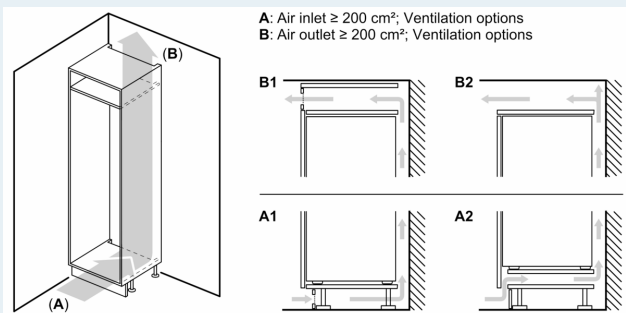

Rozměry

- rozměry spotřebiče (V x Š x H) : 177.2 cm x 55.8 cm x 54.5 cm
- rozměry niky (V x Š x H): 177.5 cm x 56.0 cm x 55.0 cm

Technické informace

- závěs dveří vpravo, volitelný
- příkon: 90 W
- napětí: 220 - 240 V

iQ700, Vestavná chladnička s mrazákem dole, 177.2 x 55.8 cm, Ploché panty KI86FPDD0

Rozměrové výkresy

Maximální přípustná hmotnost přední stěny jednotky

Nasazení přední stěny jednotky, která překračuje přípustnou hmotnost, může způsobit poškození a vést k narušení funkčnosti závěsů