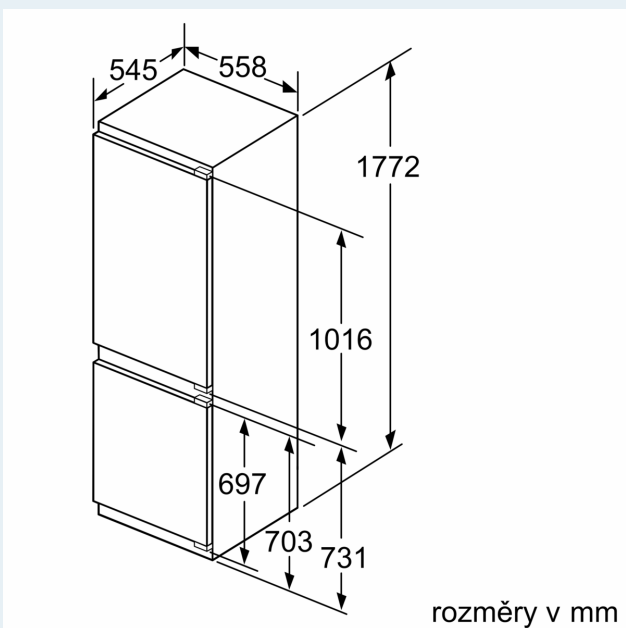

Rozměry

- rozměry spotřebiče (V x Š x H) : 177.2 cm x 55.8 cm x 54.5 cm
- rozměry niky (V x Š x H): 177.5 cm x 56.0 cm x 55.0 cm

Technické informace

- závěs dveří vpravo, volitelný
- příkon: 90 W
- napětí: 220 - 240 V

iQ700, Vestavná chladnička s mrazákem dole, 177.2 x 55.8 cm, Ploché panty KI86FPDD0

Rozměrové výkresy

Maximální přípustná hmotnost přední stěny jednotky

Nasazení přední stěny jednotky, která překračuje přípustnou hmotnost, může způsobit poškození a vést k narušení funkčnosti závěsů

A	B	C	D
1500-1750	22	22	
720-1400	19	19	B+5 / C+5
A1	15	19	
A2	15	19	

Rozměrové výkresy

Uvedené rozměry dvířek platí pro polodrážku dvířek 4 mm.

rozměry v mm

Rozměry v mm

Doporučené rozměry mezer pro plochý závěs