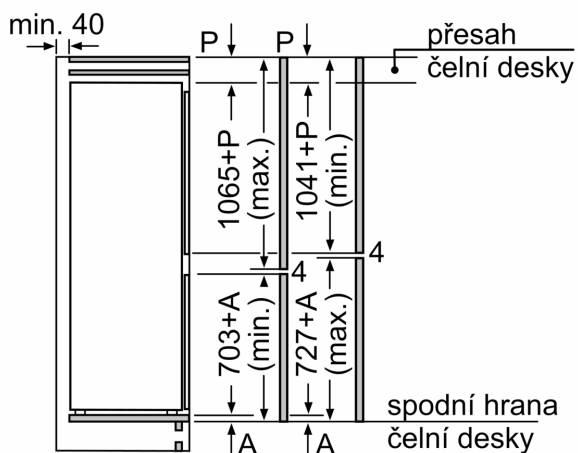

Rozměry

- rozměry spotřebiče (V x Š x H) : 177.2 cm x 55.8 cm x 54.5 cm
- rozměry niky (V x Š x H): 177.5 cm x 56.0 cm x 55.0 cm

Technické informace

- závěs dveří vpravo, volitelný
- příkon: 90 W
- napětí: 220 - 240 V

iQ700, Vestavná chladnička s mrazákem dole, 177.2 x 55.8 cm, Ploché panty KI86FPDD0

Rozměrové výkresy

Maximální přípustná hmotnost přední stěny jednotky

Nasazení přední stěny jednotky, která překračuje přípustnou hmotnost, může způsobit poškození a vést k narušení funkčnosti závěsů

A	B	C	D
1500-1750	22	22	
720-1400	19	19	B+5 / C+5
A1	15	19	
A2	15	19	

Rozměrové výkresy

Uvedené rozměry dvířek platí pro polodrážku dvířek 4 mm.

rozměry v mm

Rozměry v mm

Doporučené rozměry mezer pro plochý závěs