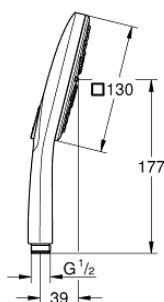

26 552 000 RUČNÍ SPRCHA 3 PROUDY

POPIS PRODUKTU

- chromová spodní část sprchy
- GROHE Rain včetně DripStop, Jet včetně DripStop, ActiveMassage
- GROHE EcoJoy omezovač průtoku 6,8 l/min
- **GROHE DreamSpray** perfektní vodní paprsky
- výběr sprchových proudů GROHE SmartTip pomocí tlačítka
- GROHE StarLight chromový povrch
- **GROHE SpeedClean** - odstranění vodního kamene přetřením
- **Vnitřní WaterGuide** pro delší životnost
- Univerzální upevňovací systém: Vhodný ke všem standardním sprchovým hadicím
- vhodný pro průtokové ohřívače vody
- doporučený minimální tlak vody 1,0 bar