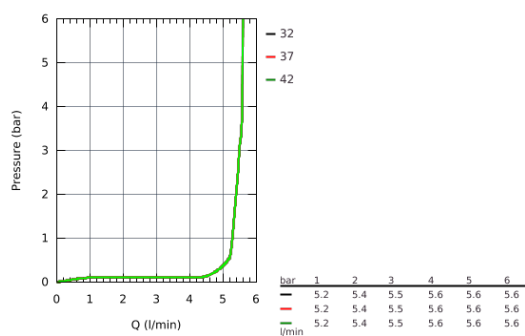

26 552 000 RUČNÍ SPRCHA 3 PROUDY

POPIS PRODUKTU

- chromová spodní část sprchy
- GROHE Rain včetně DripStop, Jet včetně DripStop, ActiveMassage
- GROHE EcoJoy omezovač průtoku 6,8 l/min
- **GROHE DreamSpray** perfektní vodní paprsky
- výběr sprchových proudů GROHE SmartTip pomocí tlačítka
- GROHE StarLight chromový povrch
- **GROHE SpeedClean** - odstranění vodního kamene přetřením
- **Vnitřní WaterGuide** pro delší životnost
- Univerzální upevňovací systém: Vhodný ke všem standardním sprchovým hadicím
- vhodný pro průtokové ohřívače vody
- doporučený minimální tlak vody 1,0 bar