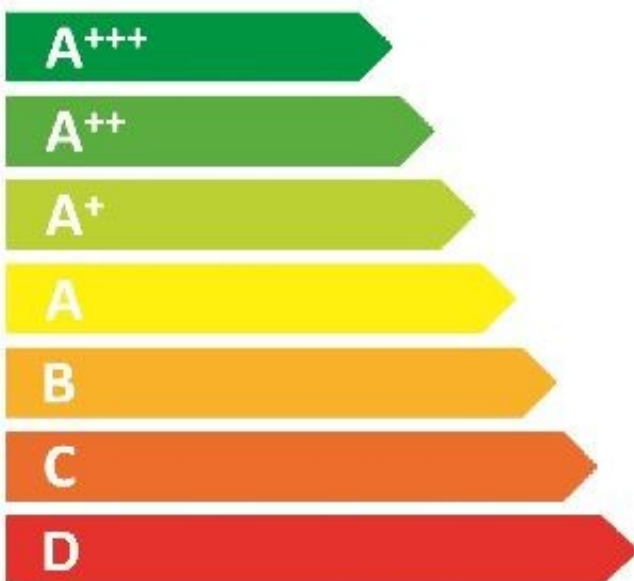

ENERG

енергия · ενέργεια

beko

WUE 6512 CS X0

A+++

ENERGIA · ЕНЕРГИЯ · ΕΝΕΡΓΕΙΑ
ENERGIJA · ENERGY · ENERGIE
ENERGI

152

kWh/annum