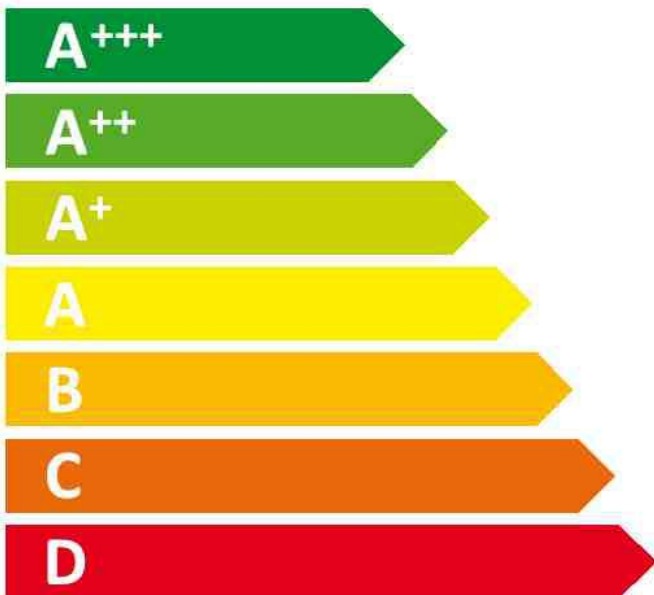

ENERG

енергия · ενεργεια

Y

IJA

IE

IA

WHIRLPOOL

TDLR 60220

A+++

ENERGIA · ЕНЕРГИЯ · ΕΝΕΡΓΕΙΑ
ENERGIJA · ENERGY · ENERGIE
ENERGI

137
kWh/annum

8500
L/annum

kg
6
kg

ABCDEFG

54dB

76dB